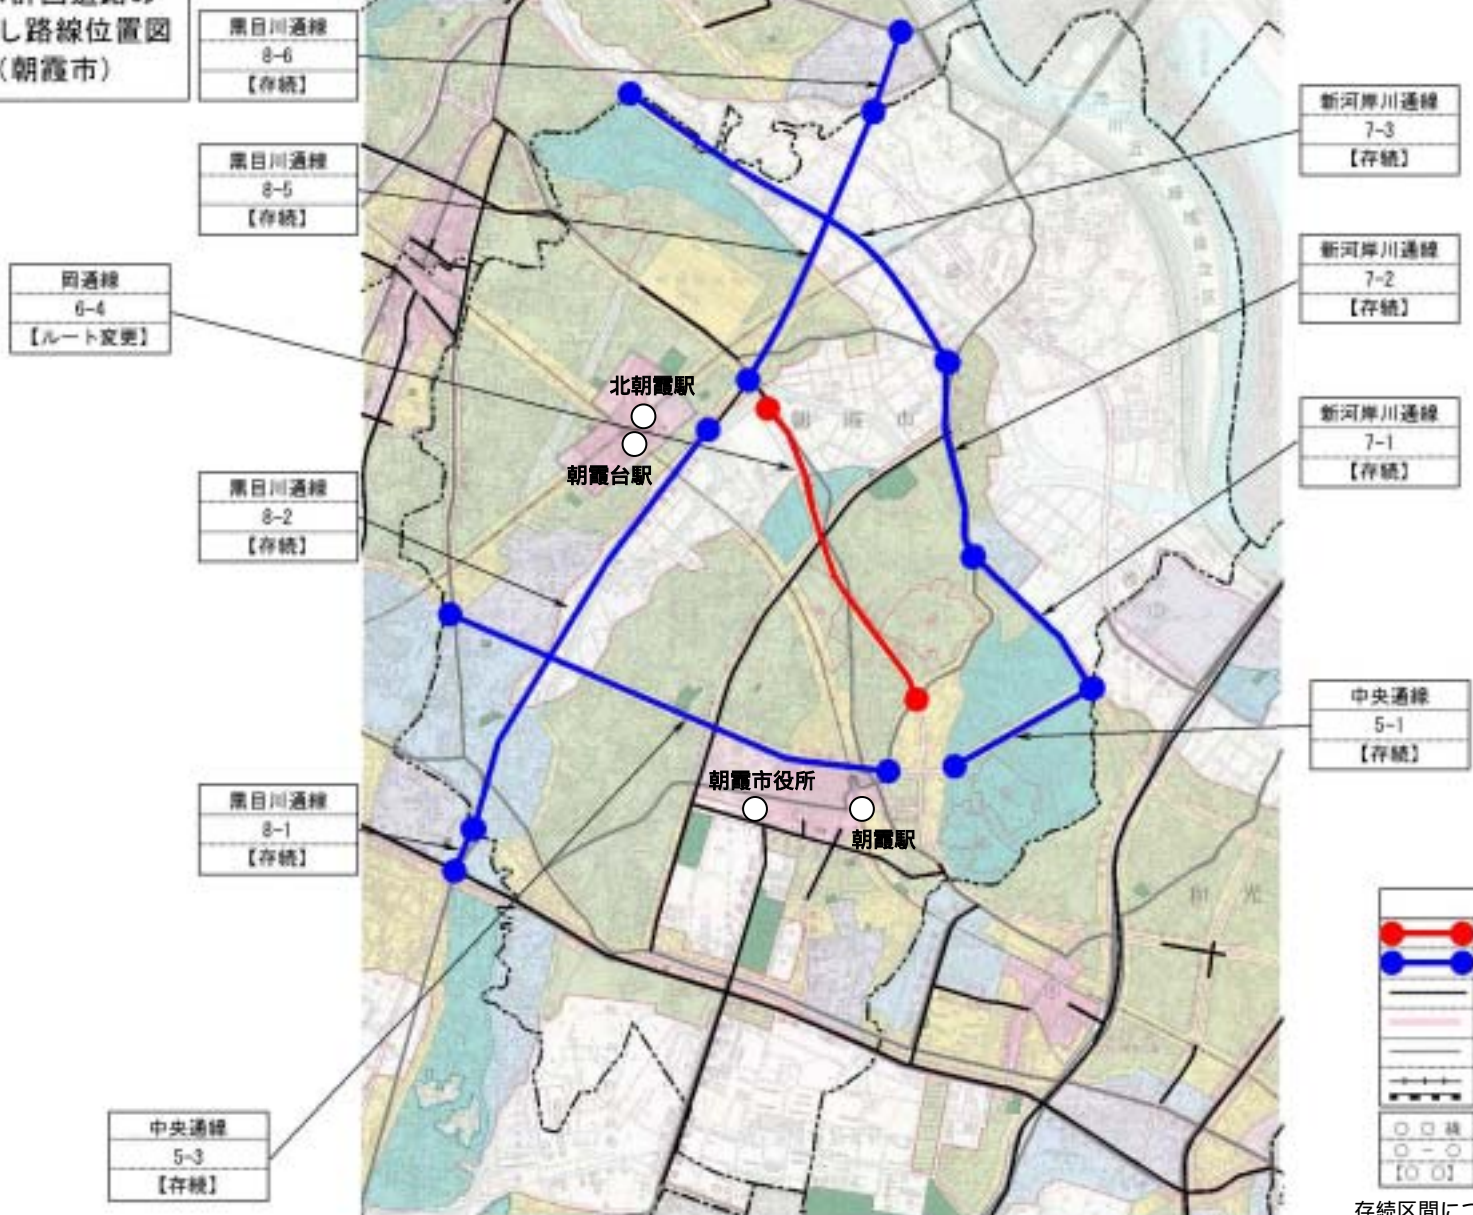

都市計画道路の見直し路線位置図  
(朝霞市)

凡 例	
<span style="color: red;">●</span> — <span style="color: red;">●</span>	見直し区間
<span style="color: blue;">●</span> — <span style="color: blue;">●</span>	存続区間 ( )
	整備済区間 (都市計画道路)
	都市計画道路
	国道および県道
	鉄道
	站 名
	路線の整理番号—区間番号
	見直しの方向性

存続区間については、今後、継続して検討していく区間となります。

【朝霞市】