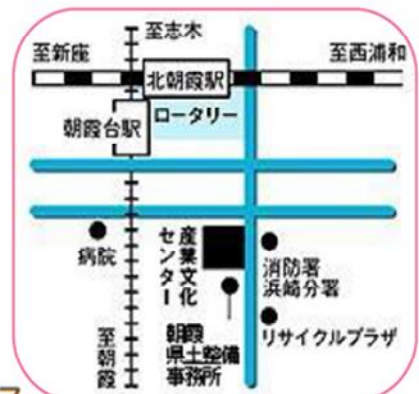

参加法人との個別相談会

・参加無料・予約不要・服装自由

保育スペース
もあるよ!

交通アクセス

東武東上線朝霞台駅・JR武蔵野線北朝霞駅から徒歩5分
※雇用保険の求職活動実績になります。

問い合わせ 朝霞市こども部 保育課 電話：048-463-2939

主催：朝霞市 共催：朝霞地区雇用対策協議会・社会福祉法人埼玉県社会福祉協議会・ハローワーク朝霞（五十音順）

求人情報一覧(一般求人)