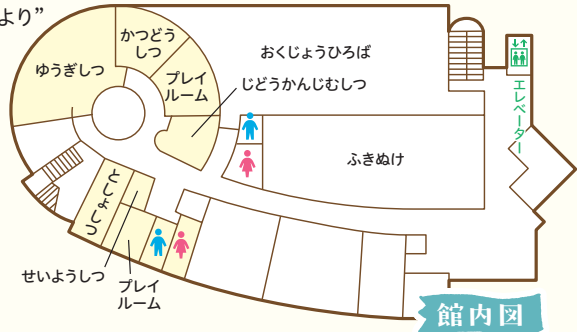

😊 はまさき児童館

総合福祉センター（はあとびあ）の3階にあり、ドーム型の天井が特徴的な児童館です。はあとびあの2階にはとても広い体育施設（アリーナ）があり、児童館の利用者も時間帯によって利用することができます。

📍 所在地 大字浜崎51-1 ☎ 電話 486-2477

🕒 時間 9:30～17:30

🗓 休館日 月曜日・年末年始・
祝日(5月5日を除く)・5月7日

☆ 主な事業

● リトミック&

…リトミックを通して、親子のふれあいや子どもの心身発達を促す場を提供しています。また、育児中の保護者への食事・栄養相談援助を行います。

● ドッジボールタイム

…毎週土曜日に、アリーナを使ってスーパードッジボールのルールで行います。

● おしごとたいけん

…児童館の職員が実際に行っているいろいろなお仕事を体験することができます。

その他、毎月いろいろな事業を行っています。
詳しくは、毎月発行している“じどうかんだより”をご覧ください。

かつどうしつ

ゆうぎしつ

エレベーター