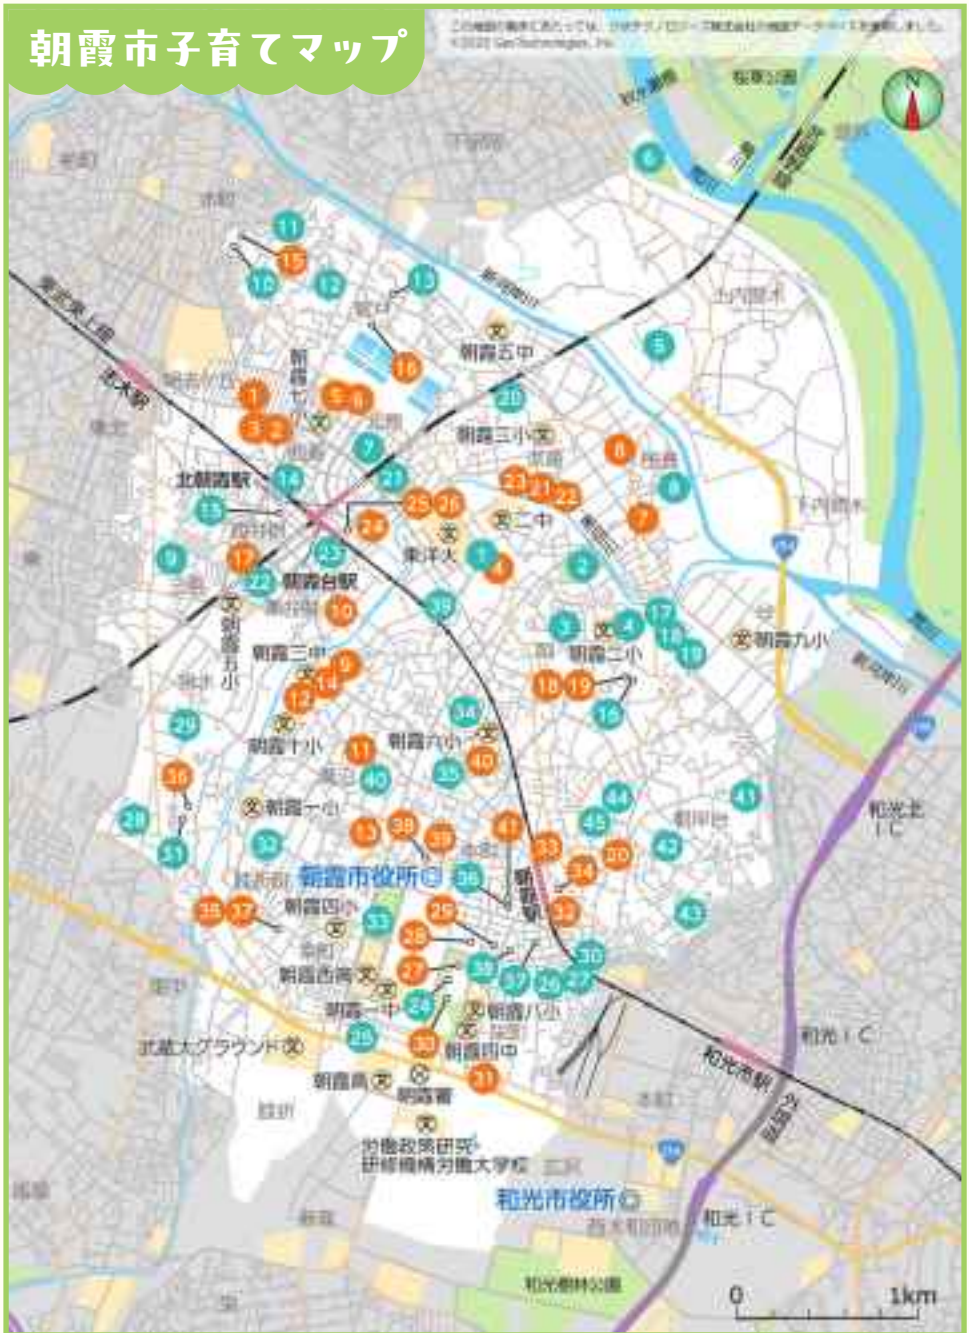

朝霞市の子育て関連施設

朝志ヶ丘	1	朝志ヶ丘市民センター
	2	北朝霞公民館
	3	子育て支援センターおもちゃ図書館 なかよしばあく
岡	4	博物館
北原	5	きたはら子育て支援センター
	6	きたはら児童館
田島	7	子育て支援センター「くれよん」
	8	内間木公民館
溝沼	9	みぞぬま児童館
	10	さくら子育て支援センター
	11	子育て支援センター「めだか」
	12	溝沼子どもプール
	13	南朝霞公民館
宮戸	14	溝沼市民センター
	15	子育て支援センター「ときわ」
西弁財	16	宮戸市民センター
	17	弁財市民センター
根岸台	18	ねぎしだいの児童館
	19	根岸台市民センター
浜崎	20	東朝霞公民館
	21	はまさき児童館
	22	子育て支援センター「ちきんえっく」

浜崎	23	わくわくどーむ(健康増進センター)
	24	エコネットあさか(リサイクルプラザ)
	25	図書館北朝霞分館
	26	産業文化センター
青葉台	27	総合体育館
	28	中央公民館・コミュニティセンター (R8.10末まで改修工事中)
	29	それいゆぶらざ(女性センター) (R8.10末まで市役所(西側車庫会議室)へ一時 移転中)
	30	図書館
	31	朝霞中央公園陸上競技場
栄町	32	栄町市民センター
仲町	33	仲町子育て支援センター「さくらんぼ」
	34	仲町市民センター
膝折町・膝折	35	市民活動支援ステーション・ シニア活動センター
	36	ひざおり児童館
	37	西朝霞公民館
本町	38	膝折市民センター
	39	保健センター・こども家庭センター
	40	武道館
	41	ゆめぱれす(市民会館)
	42	ほんちょう児童館

広告

大物洗い **ふわふわ乾燥**

24時間営業 **コインランドリー** **洗濯日和**

せん たく ひ よし

羽毛ふとん・毛布・シーツ・シューズ・カーテン・こたつ布団

本店根岸台店
 朝霞市根岸台5-18-6

 泉水膝折店
 朝霞市膝折町4-22-49

0120-308-701

朝霞市子育てマップ

いっしょに子育て

凡例

授乳設備

おむつ替え設備

AED

児童館

0歳の赤ちゃんから18歳未満のこどもとその保護者が遊べる施設です。