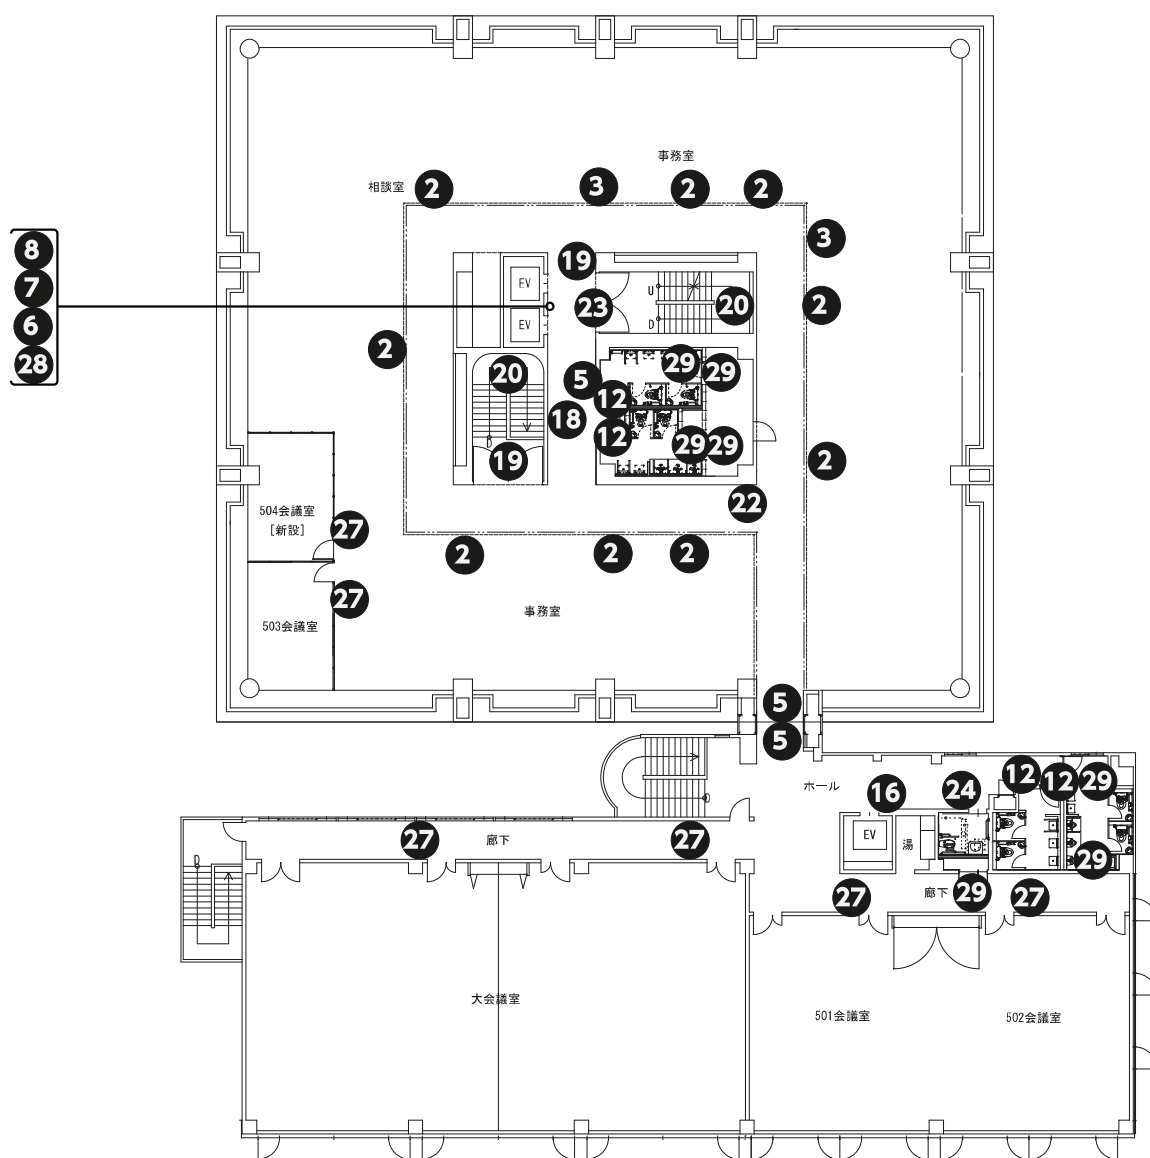

2026.01.15
2025.12.16
2025.12.10
2025.11.22
2025.10.23

株式会社 大誠建築設計事務所 一級建築士事務所 埼玉県知事登録 (4)第9615号 代表取締役 二級建築士 小林弘幸	日付	記事	承認	照査	設計	設計年月日	件名	縮尺	A1 1/150 A3 1/300	A-104
							市庁舎長寿命化改修工事	図面名	5階 サインキープラン	一級建築士 第193004号 大形 一朗