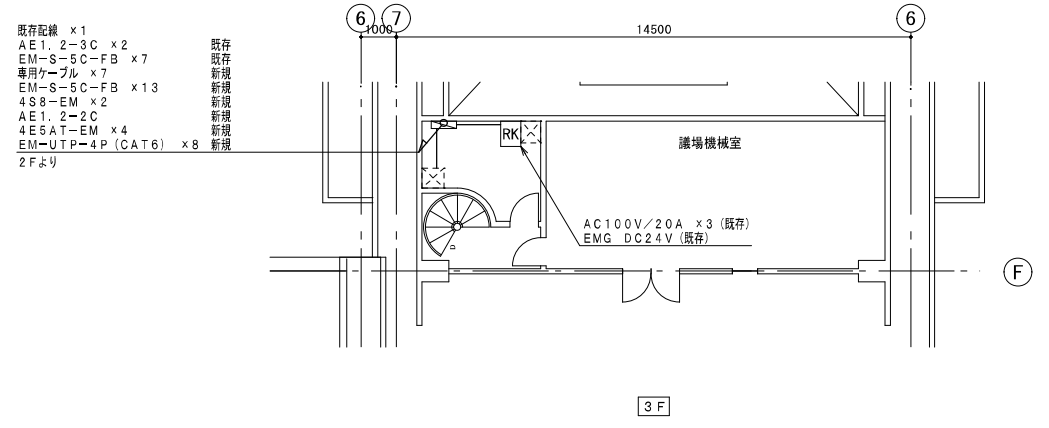

記号	名称	数量	備考
[RK]	機器収納架	1	3F 新規
[I]	機器収納架	2	3F 架本体既存内部機器更新
[I]	講場内事務局操作席	1	3F 操作席本体既存内部機器更新
[KM]	確認用モニター	1	新規
[VTP]	映像操作用タッチパネル	1	新規
[HD]	HDMI入力パネル	1	新規
[TP]	21.5" タッチパネル	1	新規
[HA]	ヘッドホンアンプ	1	新規
[CM]	カメラコントロール	1	新規
[WG]	講場内サブワゴン	1	新規
⊙ A	全席用カメラ	1	更新
⊙	ドームカメラ	3	更新
55"	55" 液晶ディスプレイ (壁掛型)	1	新規
50"	50" 液晶ディスプレイ (壁掛型)	2	既存
65"	65" 液晶ディスプレイ (スタンド型)	1	新規
[Z]	発言残時間モニター	1	新規 答弁席
[H]	HDMI入力パネル	2	新規 答弁席、質疑席
[H]	映像コンセント	4	新規
[S]	メインスピーカー	2	新規
[S]	傍聴席用仮設スピーカー	1	既存
[S]	傍聴席天井スピーカー	2	既存
⊙	集音マイク	2	新規
[L] G	議長ユニット (卓上型) ロングマイク	1	新規
[L]	会議ユニット (卓上型) ロングマイク	3	新規 事務局長席、答弁席、質疑席
[S]	会議ユニット (卓上型) ショートマイク	50	新規 理事者席、議員席
⊙	ACコンセント (AC100V必要)		電気工事
⊙	ACコンセント		既存

1. 凡例
2. --- 既存配線
   - 5C --- EM-S-5C-FB 既存
   - AE --- EM-AE1.2-3C 既存
   - AV3 --- EM-S-5C-FB 既存
   - EM-AE1.2-3C 既存
   - AV4 --- EM-S-5C-FB x2 既存
   - EM-AE1.2-3C 既存
   - AV2 --- EM-S-5C-FB 既存
   - EM-UTP-4P (CAT6) 新規
   - AV1 --- EM-S-5C-FB 新規
   - EM-UTP-4P (CAT6) 新規
   - S8 --- 4S8-EM 新規
   - 5C --- EM-S-5C-FB 新規
   - M --- 4E5AT-EM 新規
   - K --- 専用ケーブル 新規
   - 5C --- EM-S-5C-FB 新規
   - 5C --- EM-S-5C-FB x2 新規
   - CG --- EM-UTP-4P (CAT6) x2 新規
   - WG --- EM-S-5C-FB 新規 ※集音マイクより
   - 4E5AT-EM x2 新規
   - 4E5AT-EM x2 新規
   - EM-AE1.2-2C 新規
   - EM-UTP-4P (CAT6) 新規
   - T --- EM-S-5C-FB x3 新規
   - 4E5AT-EM x2 新規
   - EM-UTP-4P (CAT6) 新規
3. --- 天井内コログシ又は露出などの配線を示す。
   --- 床下配線配線を示す。
4. ※隣接する部屋の配線については、単内配線とする。
   ※壁上げ、引下げ及び貫通部分は、適合する導管 (P.F管) にて保護すること。
   ※配線については現地調査の上、既存配線もしくはモール等で工事するものとする。