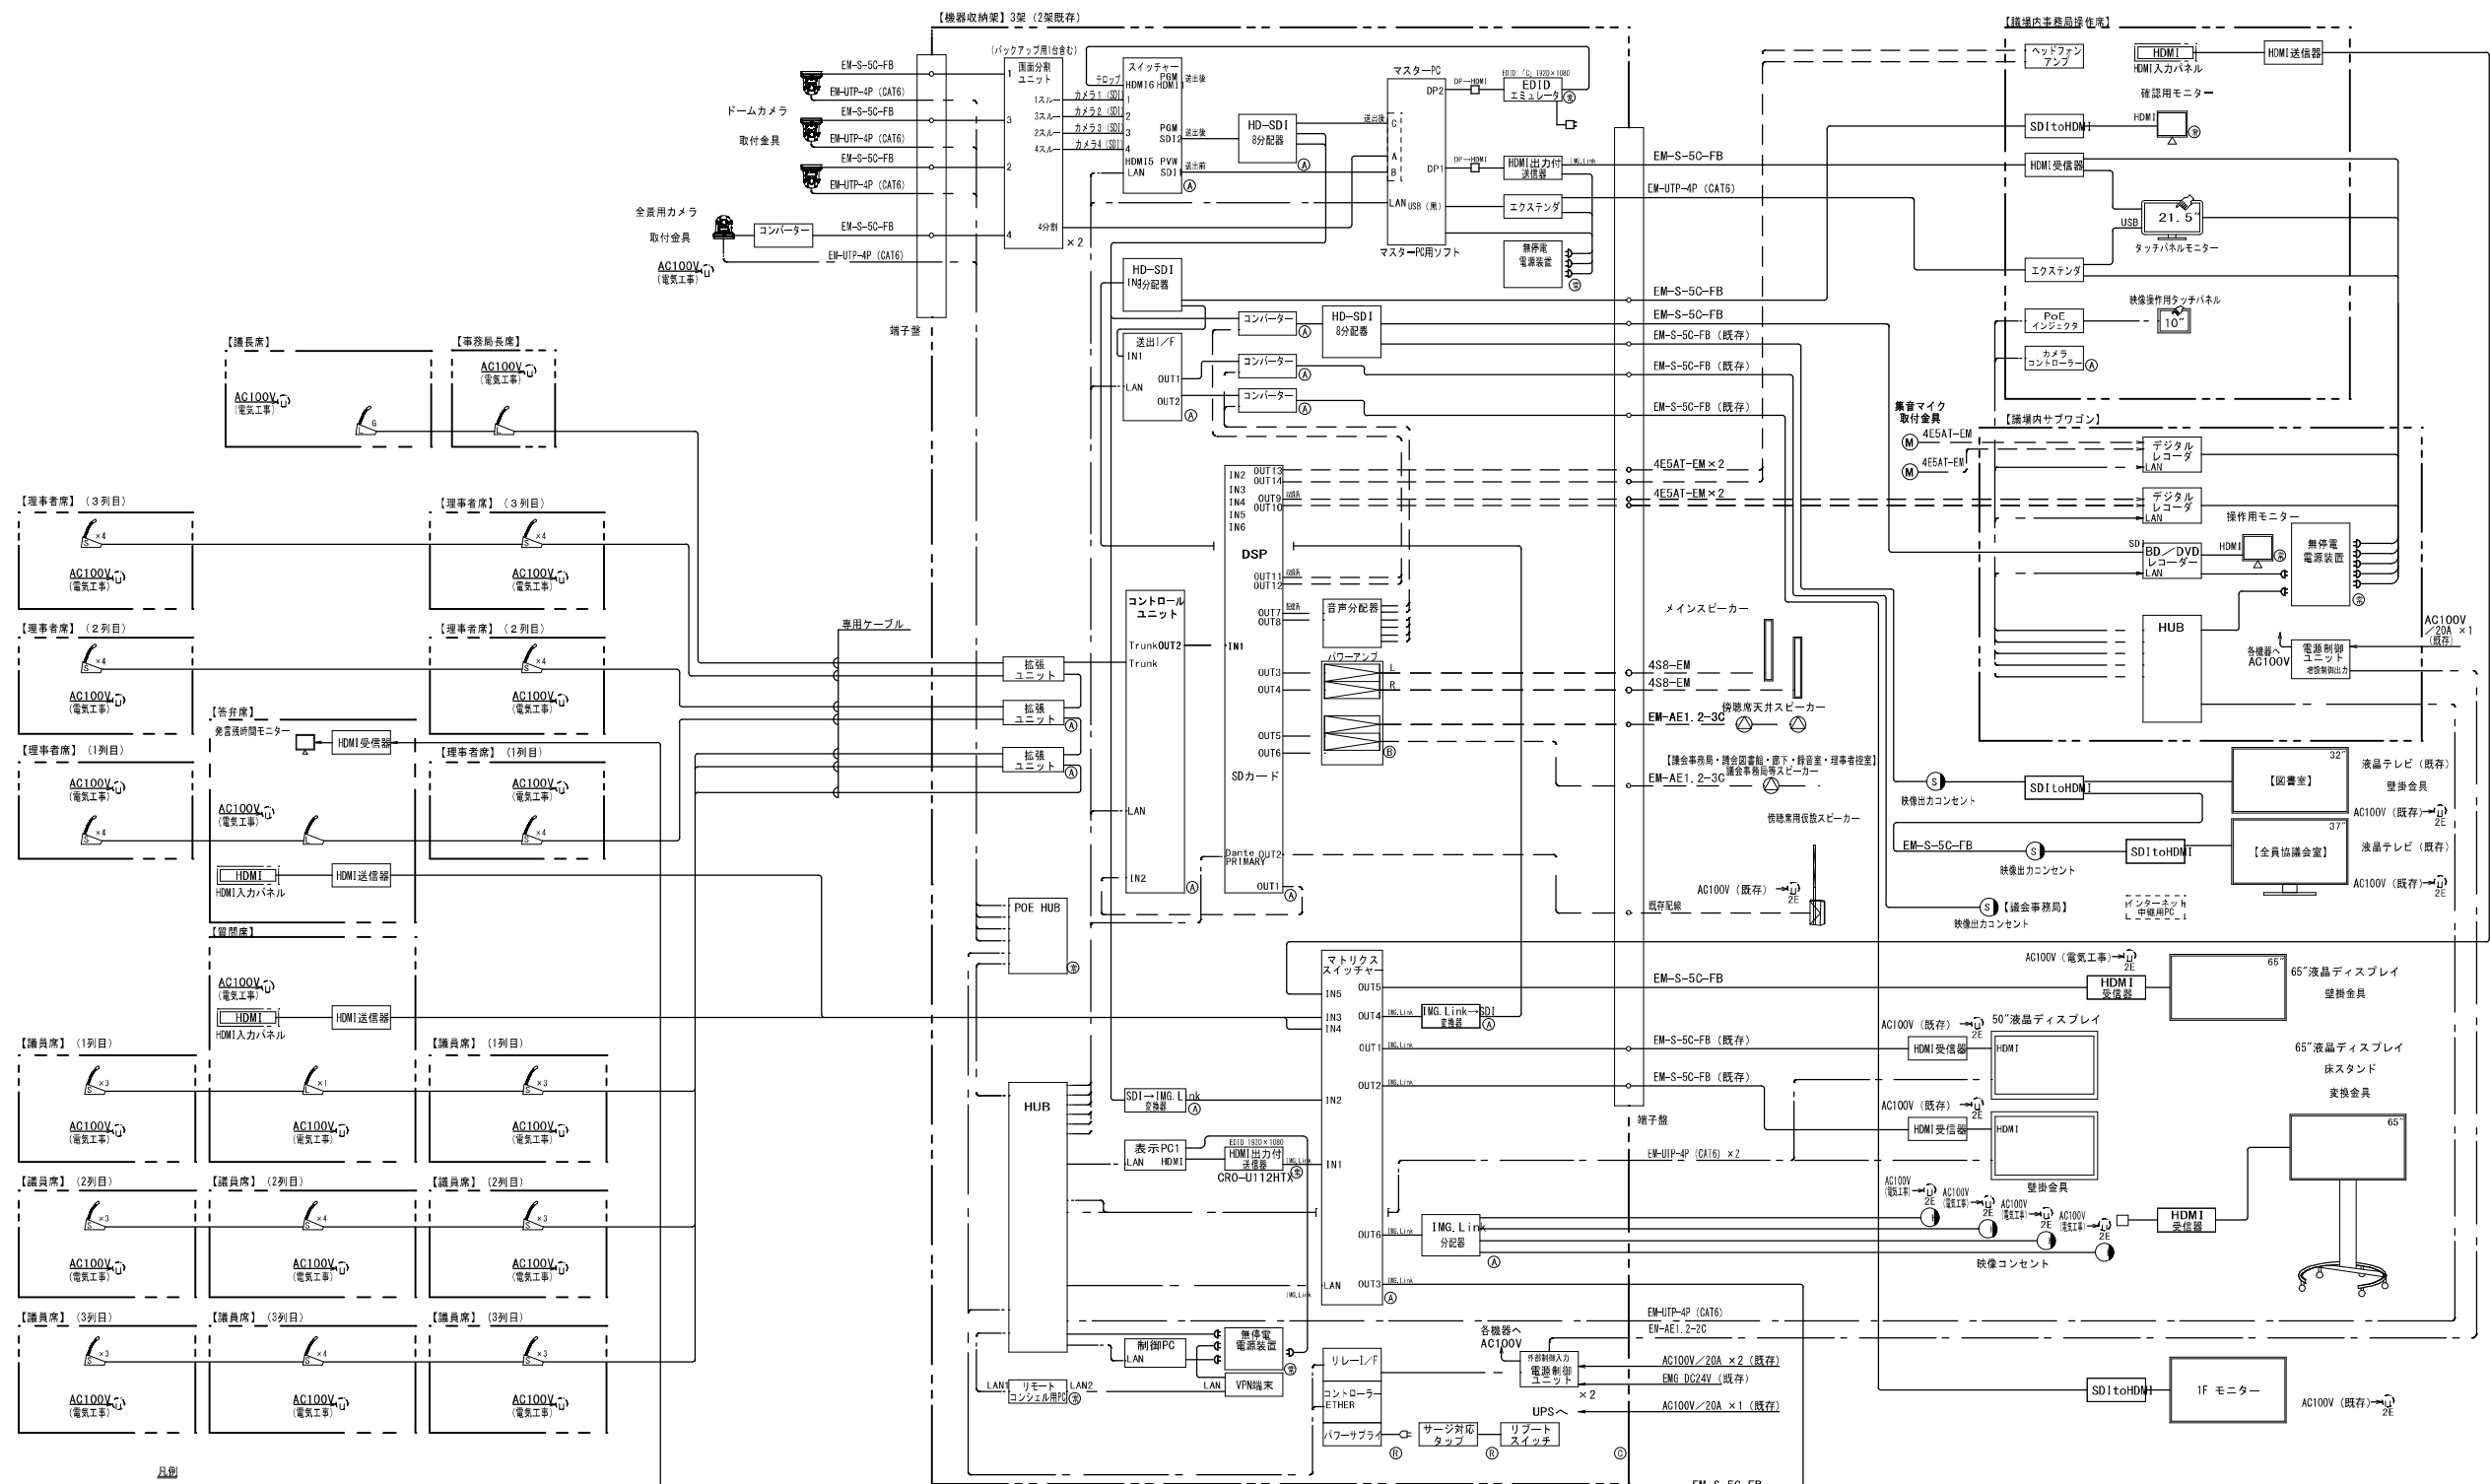

1. 凡例
2. 映像 ①
   - 音声 ②
   - 制御 ③
   - 電源制御: A系統 ④
   - 電源制御: B系統 ⑤
   - 電源制御: C(常用)系統 ⑥
   - 電源制御: 常用系統 ⑦
   - 議長ユニット(卓上型) ロングマイク ⑧
   - 会議ユニット(卓上型) ロングマイク ⑨
   - 会議ユニット(卓上型) ショートマイク ⑩