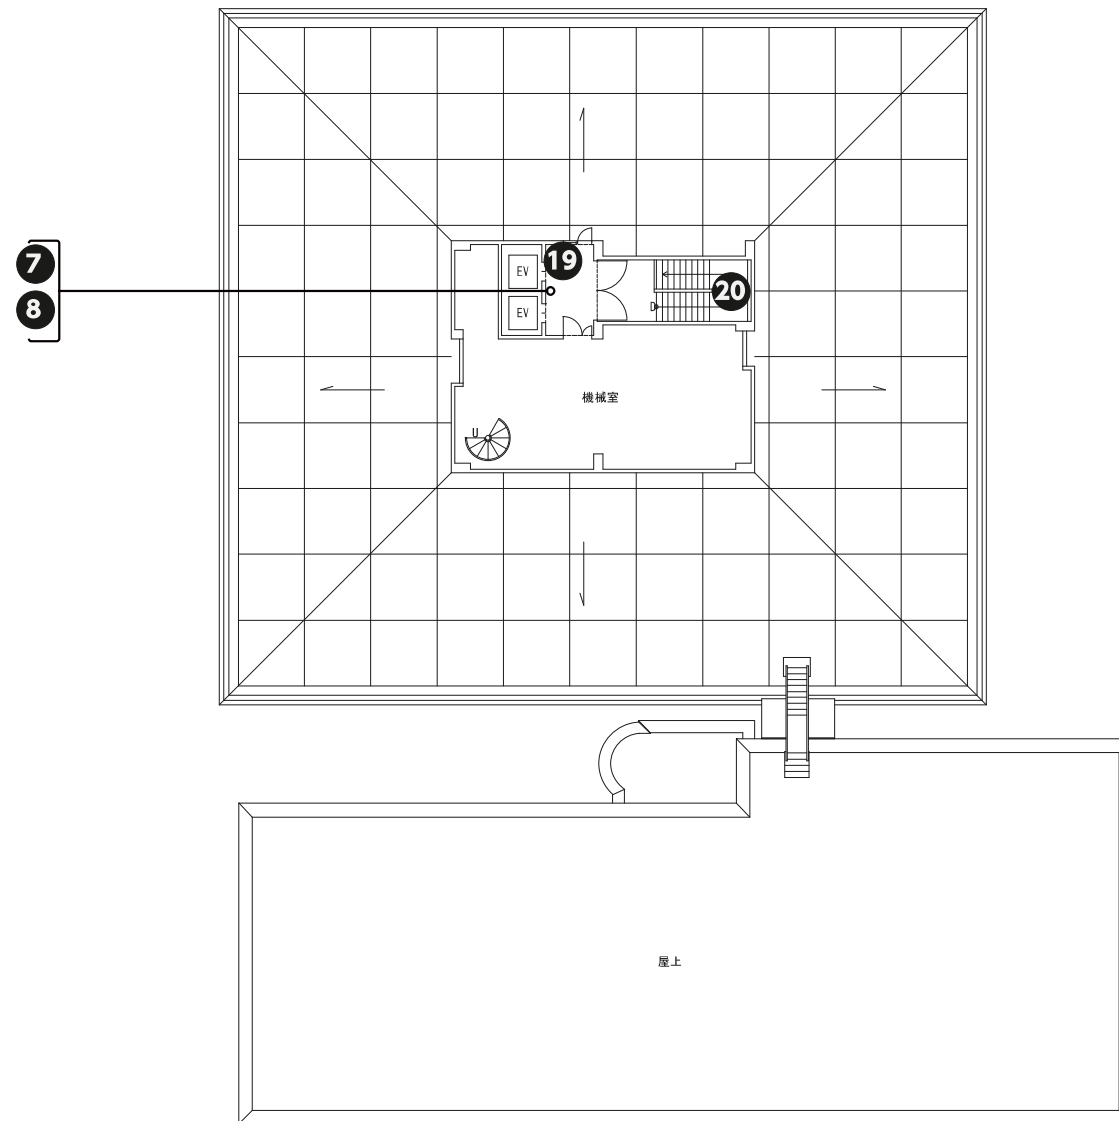

RF

2026.02.13
2026.01.15
2025.12.10
2025.12.16
2025.11.22
2025.10.23

株式会社 大誠建築設計事務所 一級建築士事務所 埼玉県知事登録 (4)第9615号 代表取締役 二級建築士 小林弘幸	日付	記事	承認	照査	設計	設計年月日	件名	縮尺	A1 1/150	A-105
							市庁舎長寿命化改修工事	A3 1/300		
							図面名			
							R階・PH階 サインキープラン			一級建築士 第193004号 大形 一朗