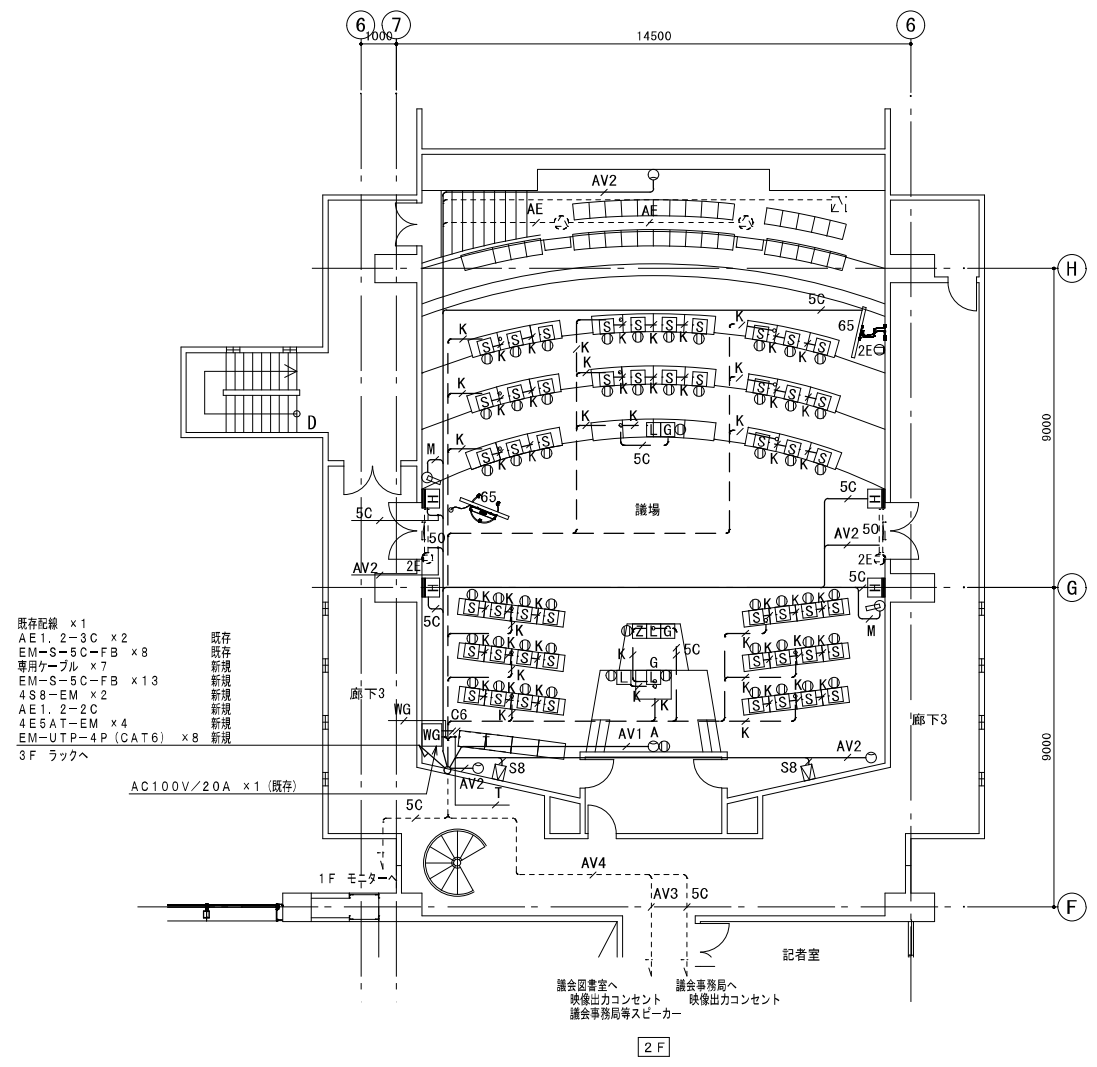

記号	名称	数量	備考
[RK]	機器収納架	1	3F 新規
[I]	機器収納架	2	3F 架本体既存内部機器更新
[I]	講場内事務局操作席	1	3F 操作席本体既存内部機器更新
[KM]	確認用モニター	1	新規
[VTP]	映像操作用タッチパネル	1	新規
[HD]	HDMI入力パネル	1	新規
[TP]	21.5" タッチパネル	1	新規
[HA]	ヘッドホンアンプ	1	新規
[CM]	カメラコントロール	1	新規
[WG]	講場内サブワゴン	1	新規
⊙ A	全席用カメラ	1	更新
⊙	ドームカメラ	3	更新
55"	55" 液晶ディスプレイ (壁掛型)	1	新規
50"	50" 液晶ディスプレイ (壁掛型)	2	既存
65"	65" 液晶ディスプレイ (スタンド型)	1	新規
[Z]	発言残時間モニター	1	新規 答弁席
[H]	HDMI入力パネル	2	新規 答弁席、質疑席
[H]	映像コンセント	4	新規
[S]	メインスピーカー	2	新規
[S]	傍聴席用仮設スピーカー	1	既存
[S]	傍聴席天井スピーカー	2	既存
⊙	集音マイク	2	新規
[L] G	議長ユニット (卓上型) ロングマイク	1	新規
[L]	会議ユニット (卓上型) ロングマイク	3	新規 事務局長席、答弁席、質疑席
[S]	会議ユニット (卓上型) ショートマイク	50	新規 理事者席、議員席
⊙	ACコンセント (AC100V必要)		電気工事
⊙	ACコンセント		既存

1. 凡例
2. --- 既存配線
   - 5C --- EM-S-5C-FB 既存
   - AE --- EM-AE1.2-3C 既存
   - AV3 --- EM-S-5C-FB 既存
   - EM-AE1.2-3C 既存
   - AV4 --- EM-S-5C-FB x2 既存
   - EM-AE1.2-3C 既存
   - AV2 --- EM-S-5C-FB 既存
   - EM-UTP-4P (CAT6) 新規
   - AV1 --- EM-S-5C-FB 新規
   - EM-UTP-4P (CAT6) 新規
   - S8 --- 4S8-EM 新規
   - 5C --- EM-S-5C-FB 新規
   - M --- 4E5AT-EM 新規
   - K --- 専用ケーブル 新規
   - 5C --- EM-S-5C-FB 新規
   - 5C --- EM-S-5C-FB x2 新規
   - CG --- EM-UTP-4P (CAT6) x2 新規
   - WG --- EM-S-5C-FB 新規 ※集音マイクより
   - 4E5AT-EM x2 新規
   - 4E5AT-EM x2 新規
   - EM-AE1.2-2C 新規
   - EM-UTP-4P (CAT6) 新規
   - T --- EM-S-5C-FB x3 新規
   - 4E5AT-EM x2 新規
   - EM-UTP-4P (CAT6) 新規
3. --- 天井内コログシ又は露出などの配線を示す。
   --- 床下配線配線を示す。
4. ※隣接する部屋の配線については、単内配線とする。
   ※壁上げ、引下げ及び貫通部分は、適合する導管 (P.F管) にて保護すること。
   ※配線については現地調査の上、既存配線もしくはモール等で工事するものとする。