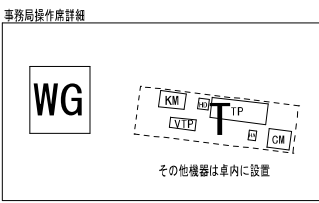

記号	名称	数量	備考
[RK]	機器収納架	1	3F 新規
[I]	機器収納架	2	3F 架本体既存内部機器更新
[I]	講場内事務局操作席	1	3F 操作席本体既存内部機器更新
[KM]	確認用モニター	1	新規
[VTP]	映像操作用タッチパネル	1	新規
[HD]	HDMI入力パネル	1	新規
[TP]	21.5" タッチパネル	1	新規
[HA]	ヘッドホンアンプ	1	新規
[CM]	カメラコントロール	1	新規
[WG]	講場内サブワゴン	1	新規
⊙ A	全席用カメラ	1	更新
⊙	ドームカメラ	3	更新
55"	55" 液晶ディスプレイ (壁掛型)	1	新規
50"	50" 液晶ディスプレイ (壁掛型)	2	既存
65"	65" 液晶ディスプレイ (スタンド型)	1	新規
[Z]	発言残時間モニター	1	新規 答弁席
[H]	HDMI入力パネル	2	新規 答弁席、質疑席
[H]	映像コンセント	4	新規
[S]	メインスピーカー	2	新規
[S]	傍聴席用仮設スピーカー	1	既存
[S]	傍聴席天井スピーカー	2	既存
⊙	集音マイク	2	新規
[L] G	議長ユニット (卓上型) ロングマイク	1	新規
[L]	会議ユニット (卓上型) ロングマイク	3	新規 事務局長席、答弁席、質疑席
[S]	会議ユニット (卓上型) ショートマイク	50	新規 理事者席、議員席
⊙	ACコンセント (AC100V必要)		電気工事
⊙	ACコンセント		既存

1. 凡例
2. --- 既存配線
   - 5C --- EM-S-5C-FB 既存
   - AE --- EM-AE1.2-3C 既存
   - AV3 --- EM-S-5C-FB 既存
   - EM-AE1.2-3C 既存
   - AV4 --- EM-S-5C-FB x2 既存
   - EM-AE1.2-3C 既存
   - AV2 --- EM-S-5C-FB 既存
   - EM-UTP-4P (CAT6) 新規
   - AV1 --- EM-S-5C-FB 新規
   - EM-UTP-4P (CAT6) 新規
   - S8 --- 4S8-EM 新規
   - 5C --- EM-S-5C-FB 新規
   - M --- 4E5AT-EM 新規
   - K --- 専用ケーブル 新規
   - 5C --- EM-S-5C-FB 新規
   - 5C --- EM-S-5C-FB x2 新規
   - CG --- EM-UTP-4P (CAT6) x2 新規
   - WG --- EM-S-5C-FB 新規 ※集音マイクより
   - 4E5AT-EM x2 新規
   - 4E5AT-EM x2 新規
   - EM-AE1.2-2C 新規
   - EM-UTP-4P (CAT6) 新規
   - T --- EM-S-5C-FB x3 新規
   - 4E5AT-EM x2 新規
   - EM-UTP-4P (CAT6) 新規
3. --- 天井内コログシ又は露出などの配線を示す。
   --- 床下配線配線を示す。
4. ※隣接する部屋の配線については、単内配線とする。
   ※壁上げ、引下げ及び貫通部分は、適合する導管 (P.F管) にて保護すること。
   ※配線については現地調査の上、既存配線もしくはモール等で工事するものとする。