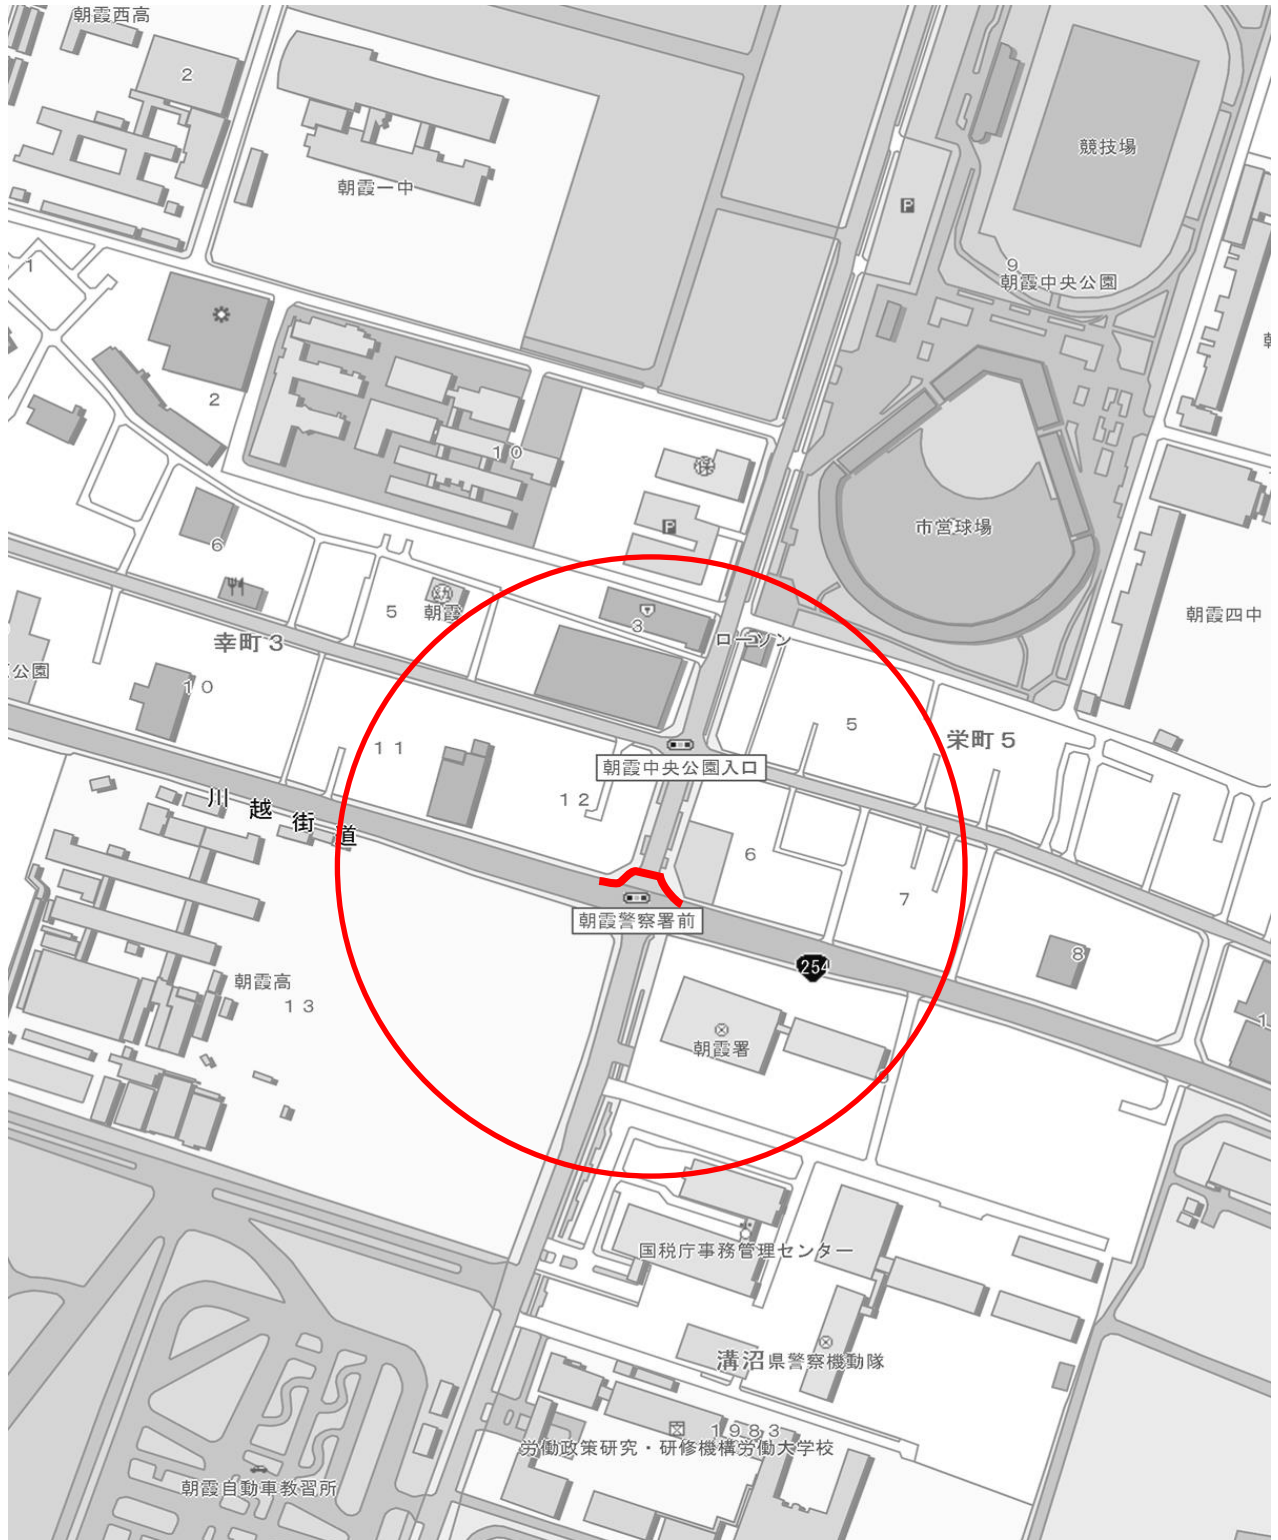

案内図

件名	国道254号他配水管布設替工事
場所	朝霞市栄町5丁目他地内

縮尺：1/4000