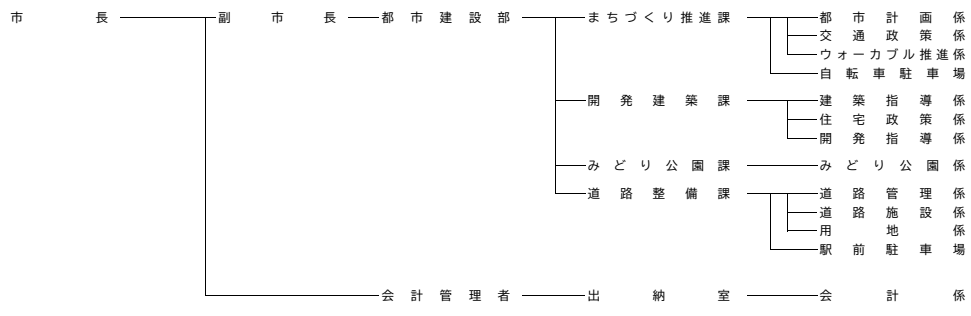

行政組織図 (令和8年4月1日現在)

選挙管理委員会 — 選挙管理委員会事務局 — 選挙係

監査委員 — 監査委員事務局 — 監査係

公平委員会

農業委員会 — 農業委員会事務局

固定資産評価審査委員会