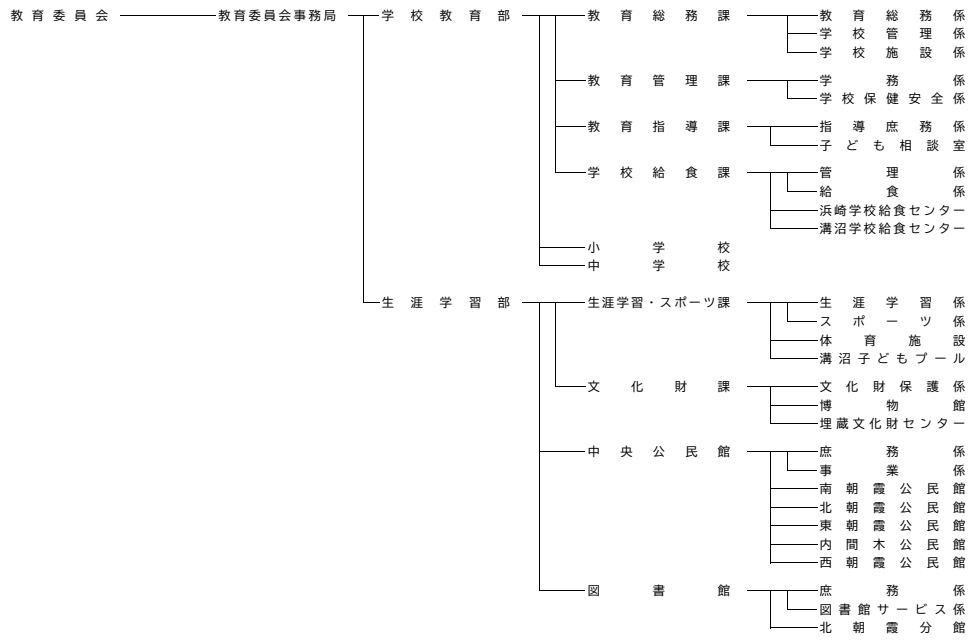

行政組織図 (令和8年4月1日現在)

選挙管理委員会 — 選挙管理委員会事務局 — 選挙係

監査委員 — 監査委員事務局 — 監査係

公平委員会

農業委員会 — 農業委員会事務局

固定資産評価審査委員会