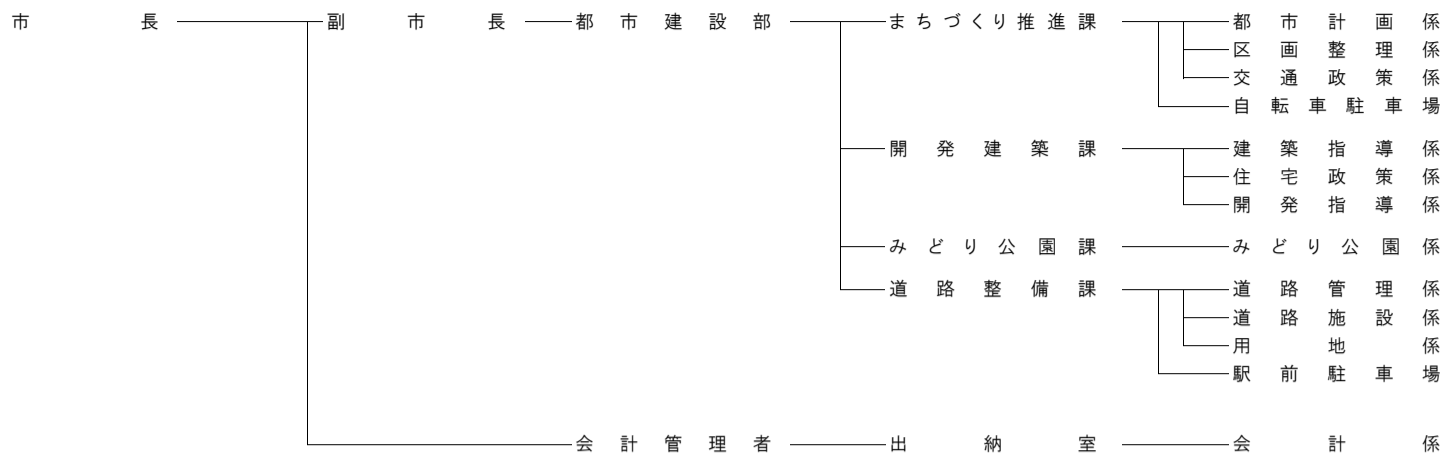

行政組織図 (令和6年4月1日現在)

選挙管理委員会 — 選挙管理委員会事務局 — 選挙係

監査委員 — 監査委員事務局 — 監査係

公平委員会

農業委員会 — 農業委員会事務局

固定資産評価審査委員会