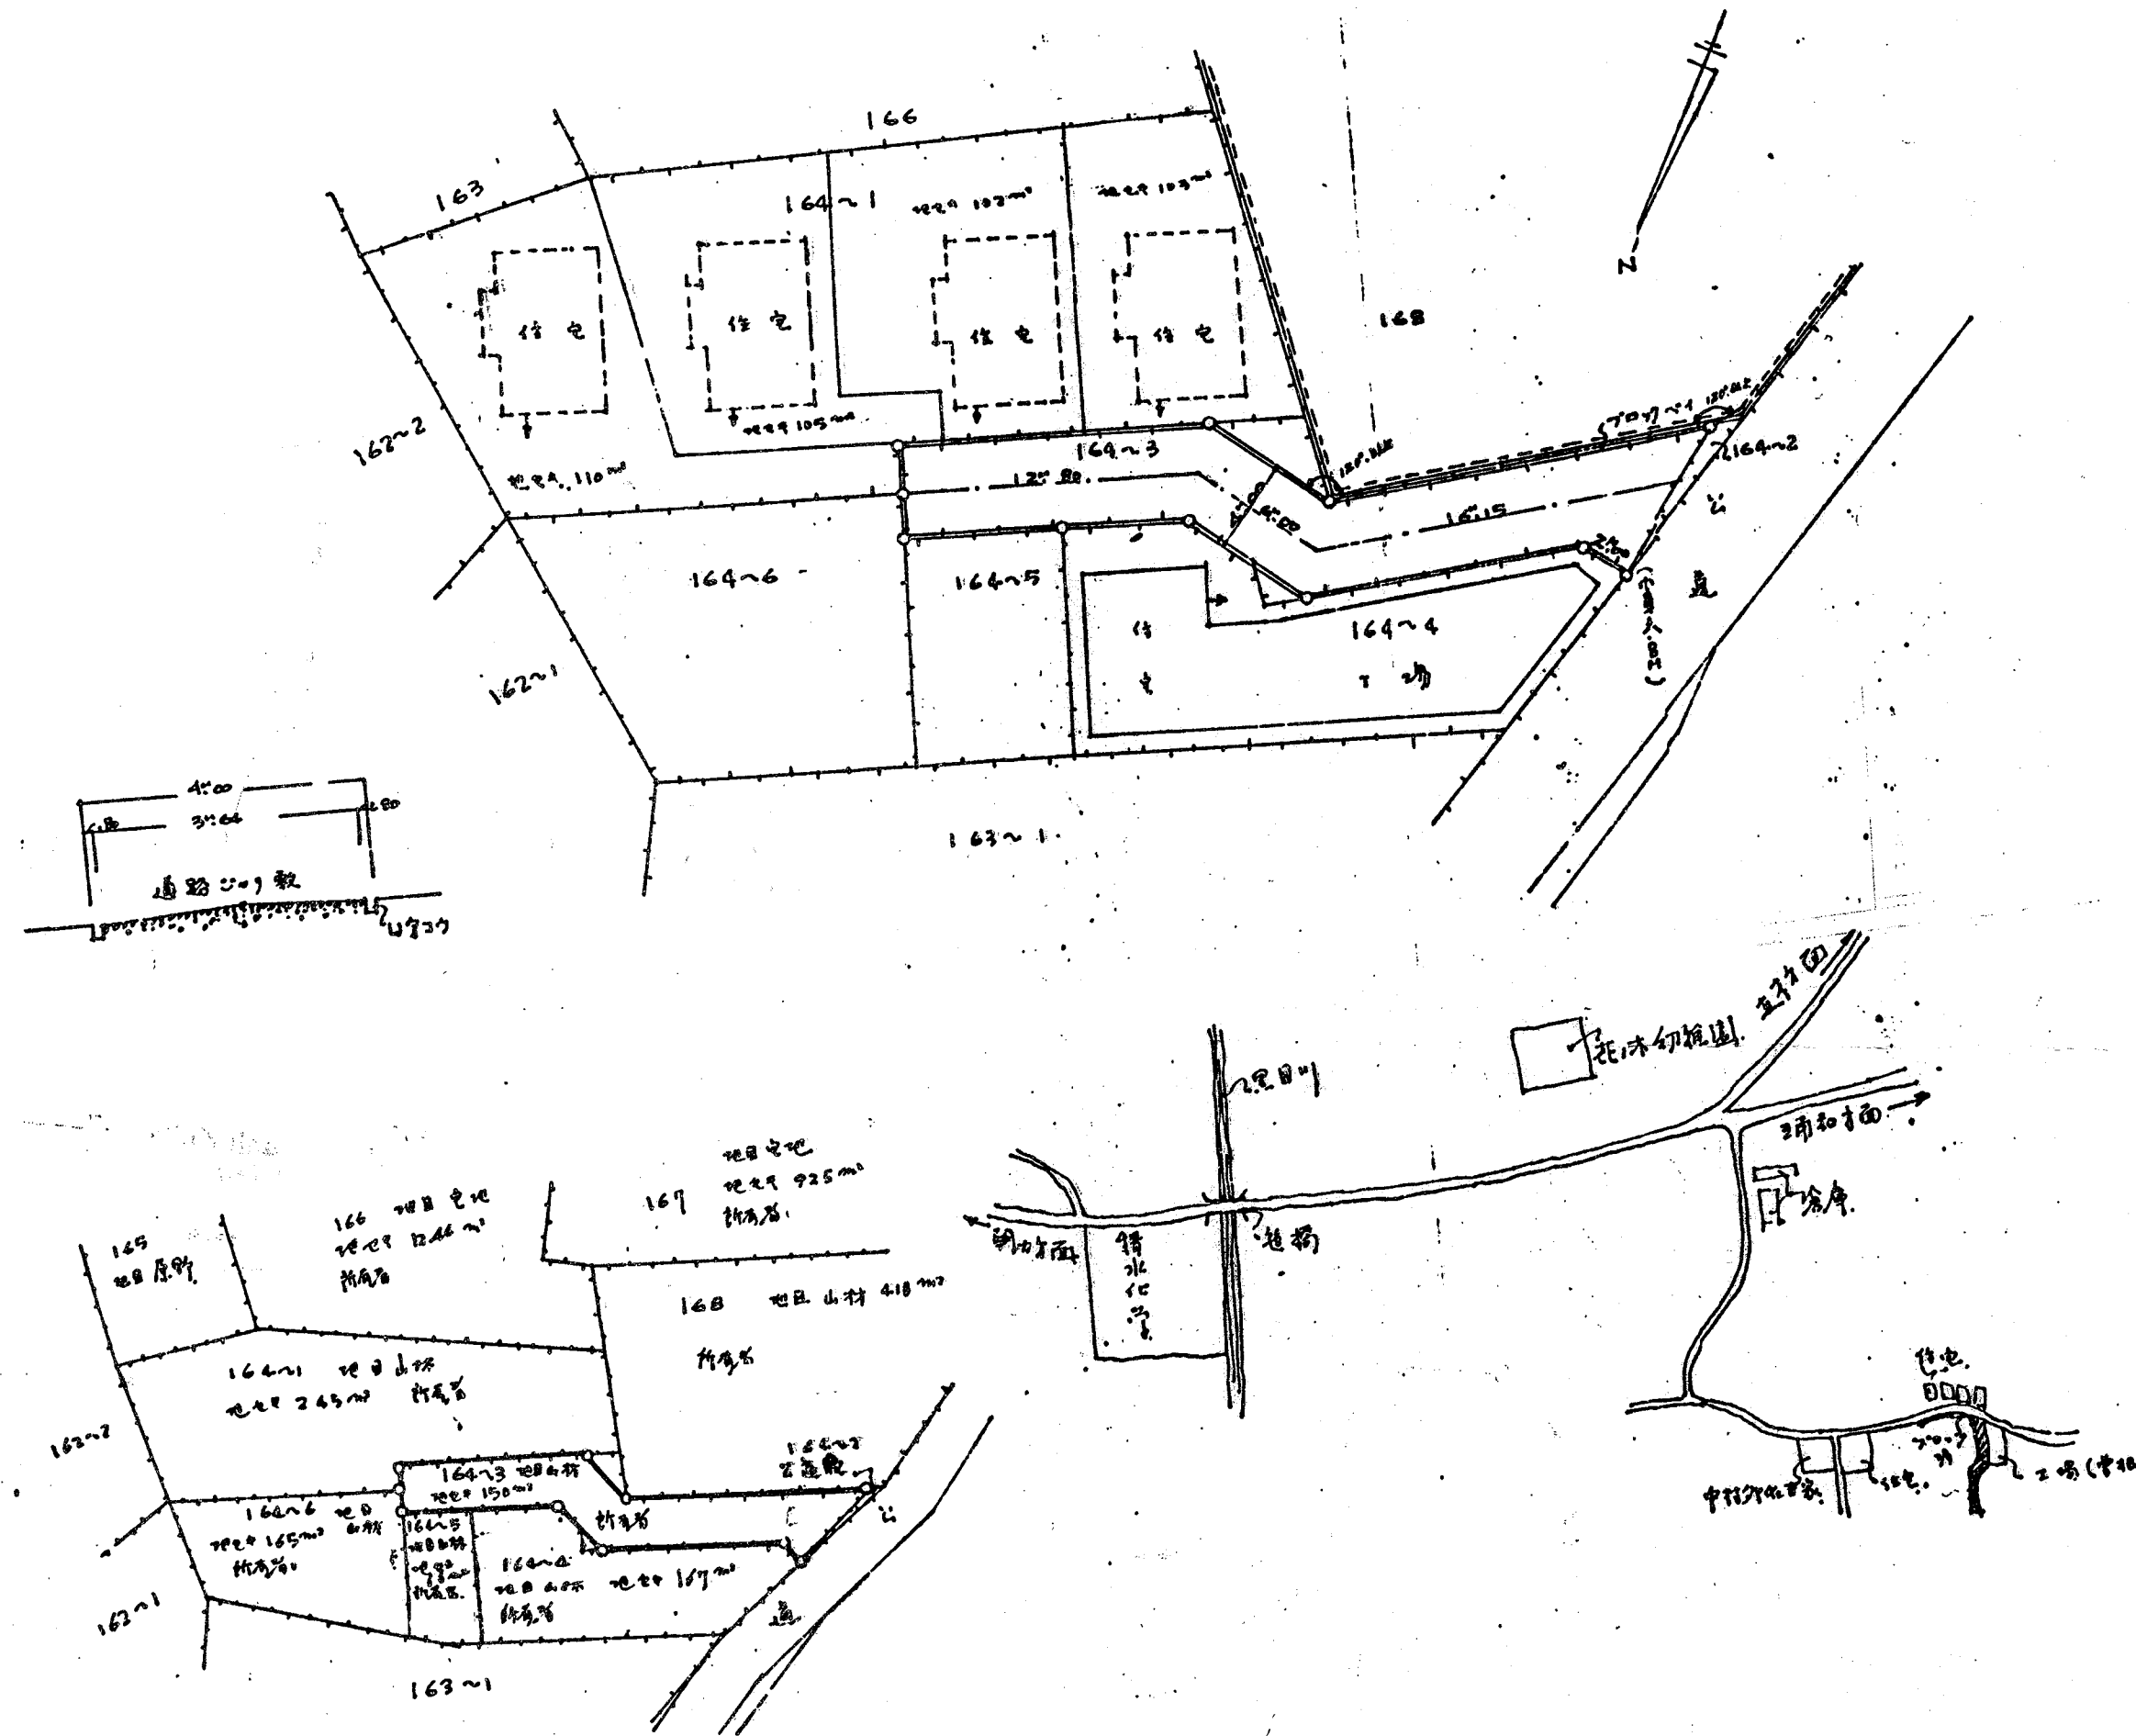

道路位置図 (指定)

指定年月日 昭和46年5月8日 番号 第40号

1. 申請に係わる土地の地名地番

埼玉県朝霞市大字田島字美女164~3

2. 申請に係わる道路の幅員、延長及び面積

幅員 4.00メートル 延長 34.95メートル 面積 平方メートル

3. 利用宅地総面積 1661.00 平方メートル

縮尺	付近見取図	
	地籍図	1/300
	構造図	1/100
	公図の写し	1/