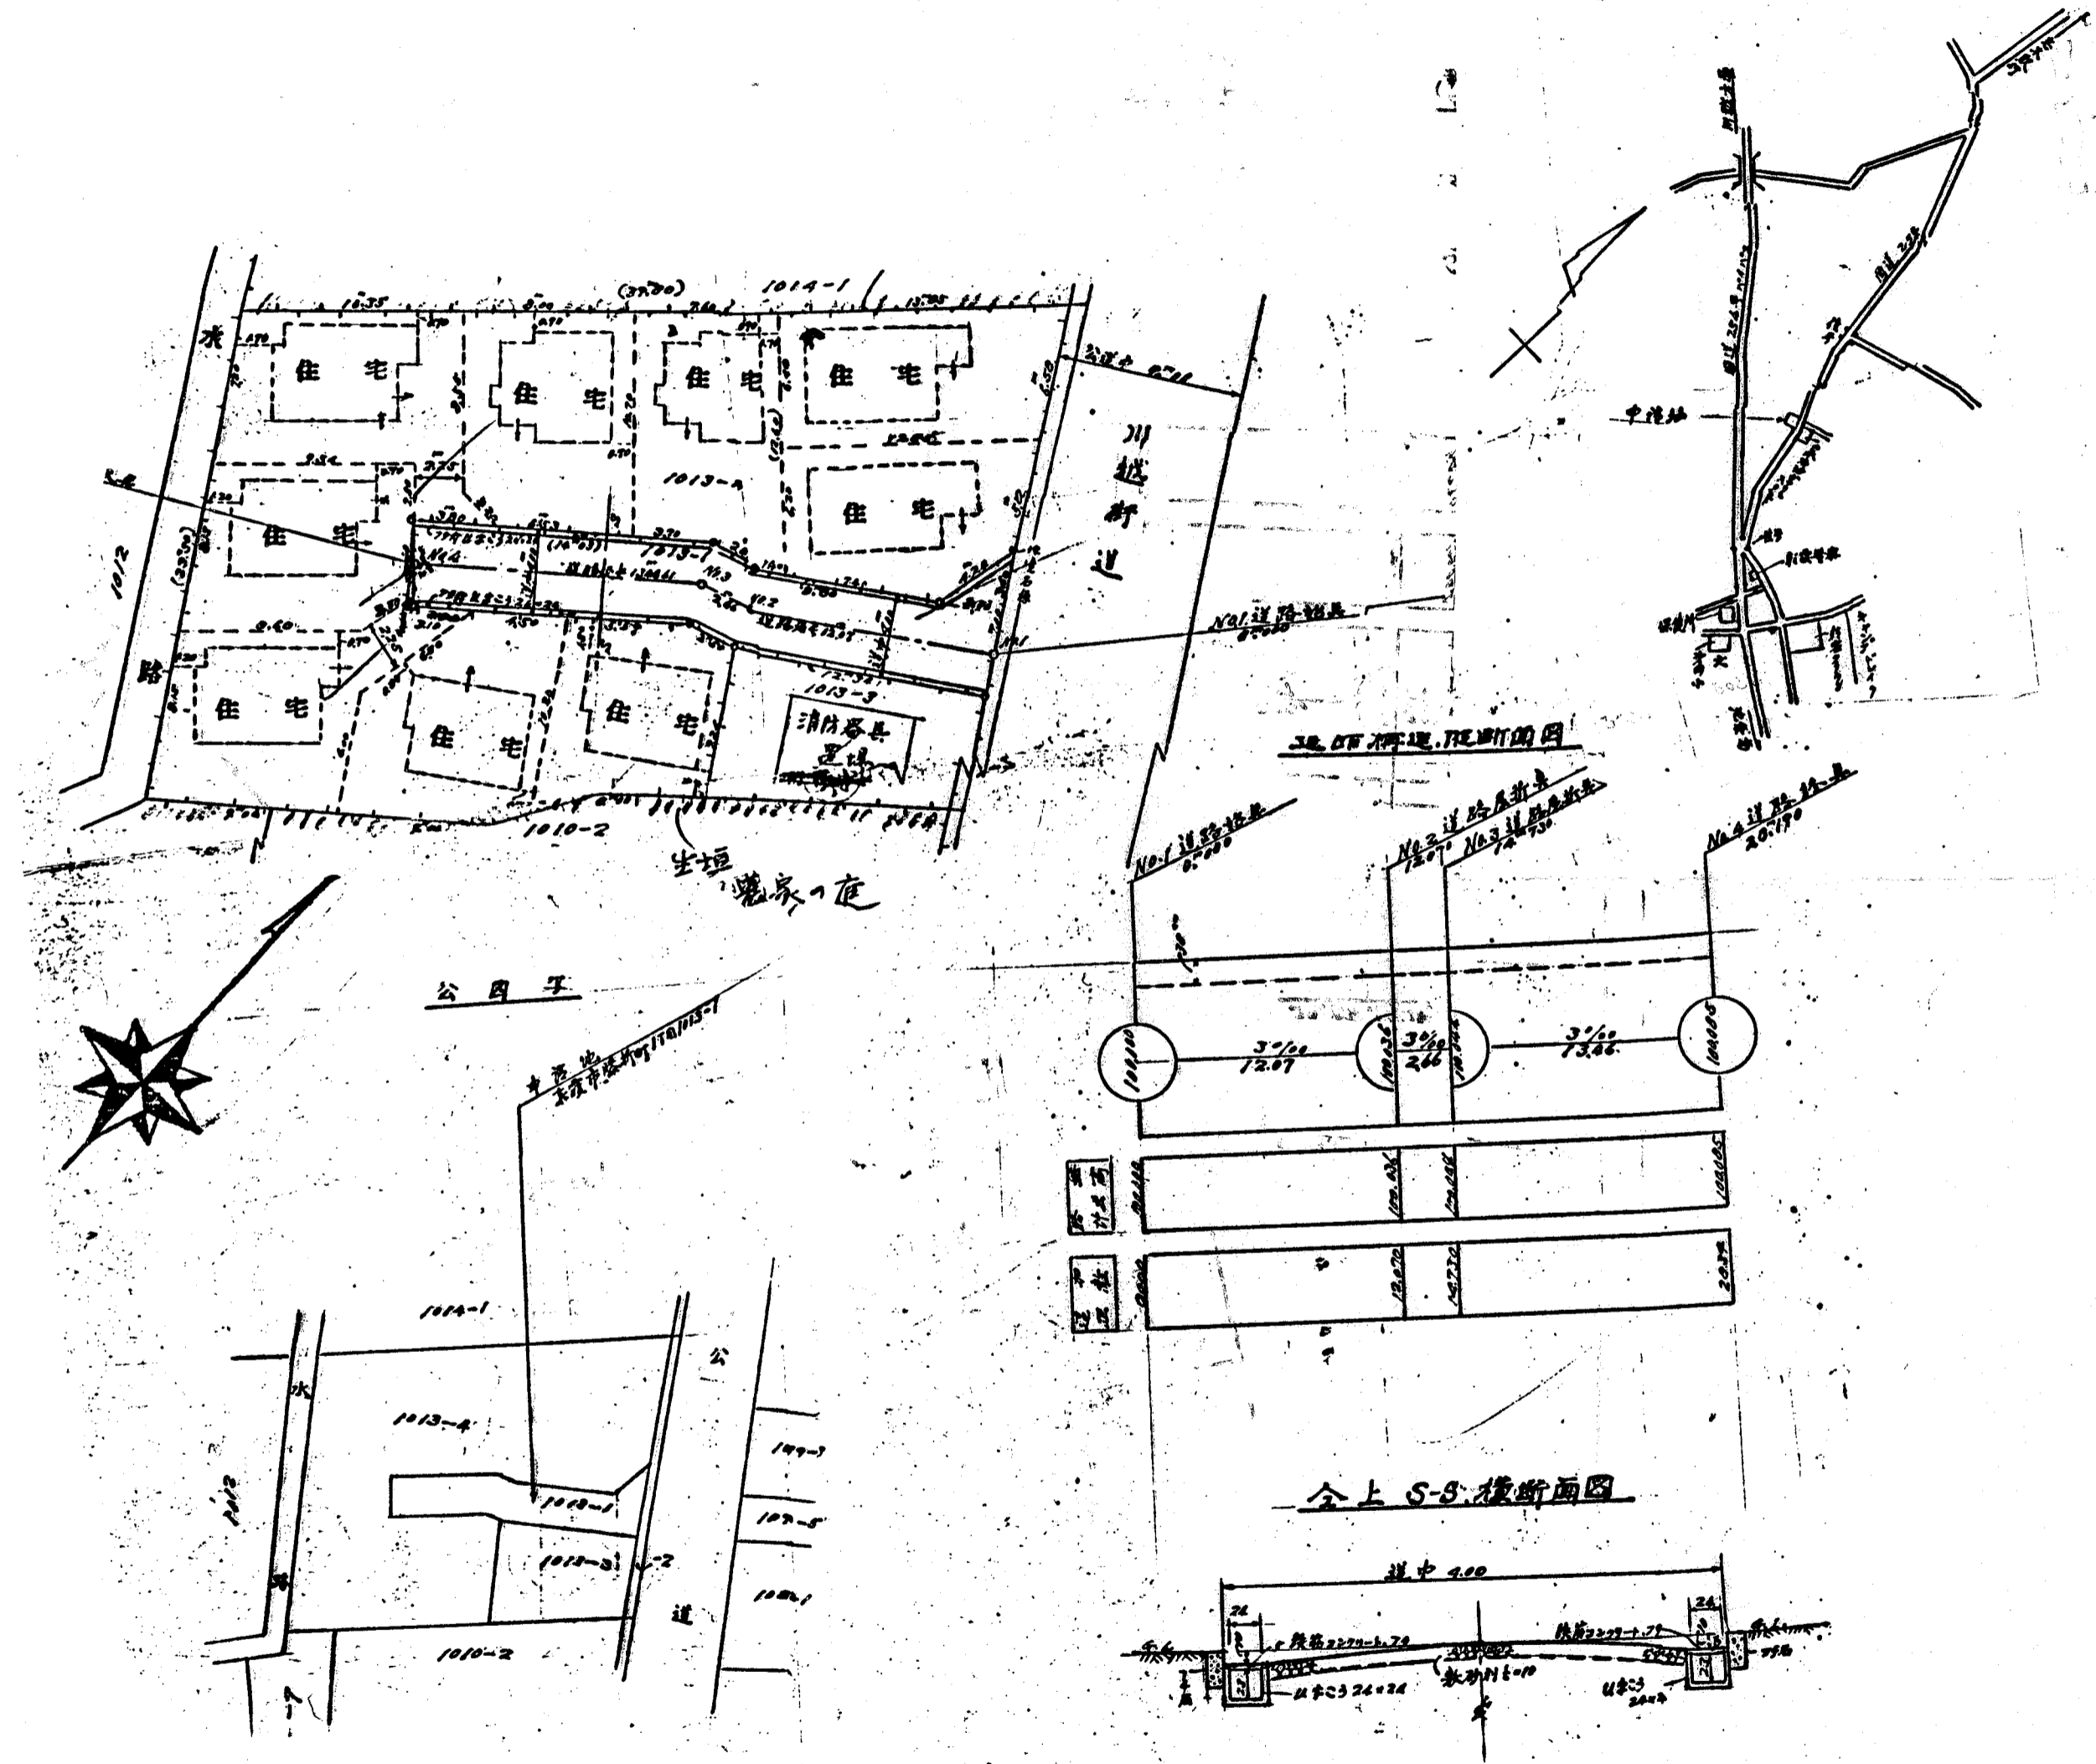

道路位置図 (指定)

指定年月日	昭和48年7月24日	番号	第126号
1. 申請に係わる土地の地名地番			
埼玉県朝霞市膝折町2丁目1013-1			
2. 申請に係わる道路の幅員、延長及び面積			
幅員	4.00メートル	延長	28.34メートル
面積	114.86平方メートル		
3. 利用宅地総面積		859.94平方メートル	

案内図

縮尺	付近見取図	
	地籍図	1/300
	標高図	1/
	公園の写し	1/600