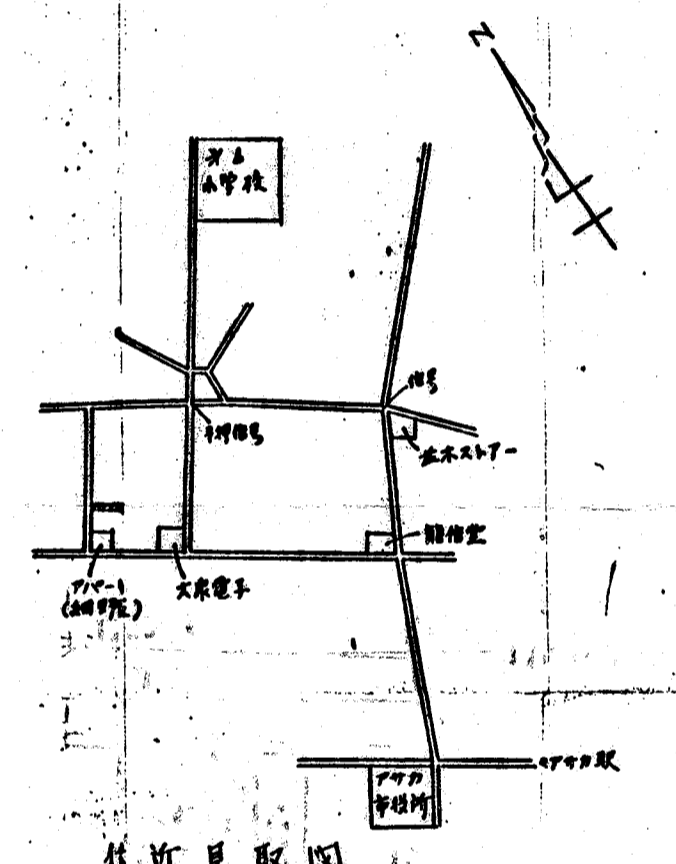

道路位置図 (変更)

指定年月日	昭和50年10月6日	番号	第697号
1. 申請に係わる土地の地名地番			
埼玉県朝霞市大字溝沼字山敷畑1664~3			
2. 申請に係わる道路の幅員、延長及び面積			
幅員	6.00m	延長	52.57m
面積	320.91平方m		
3. 利用宅地総面積		676.80平方m	

縮尺	付近見取図	
	地籍図	1/300
	構造図	1/50
	公園の写し	1/600

地籍図

公園の写し

朝霞市役所
建設課
朝霞市大字溝沼字山敷畑1664~3
1664~3
1664~3