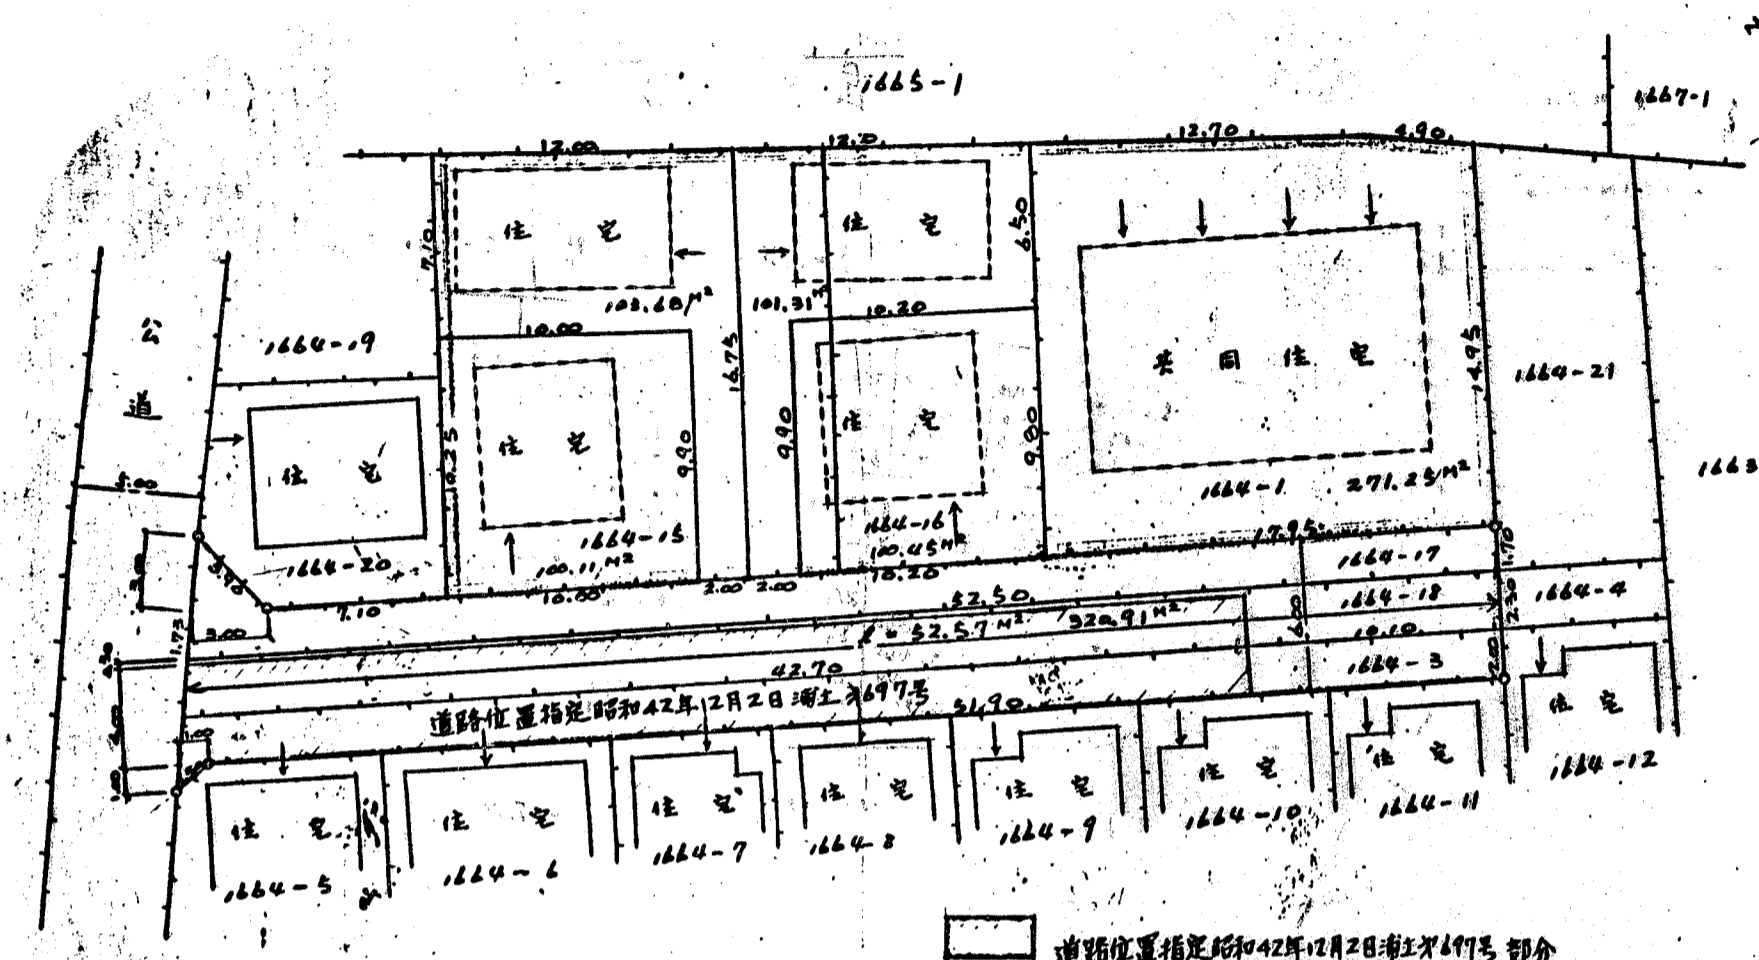

# 道路位置図 (変更)

指定年月日	昭和50年10月6日	番号	第697号
1. 申請に係わる土地の地名地番			
埼玉県朝霞市大字溝沼字山敷畑1664~3			
2. 申請に係わる道路の幅員、延長及び面積			
幅員	6.00m	延長	52.57m
面積	320.91平方m		
3. 利用宅地総面積		676.80平方m	

縮尺	付近見取図	
	地籍図	1/300
	構造図	1/50
	公園の写し	1/600