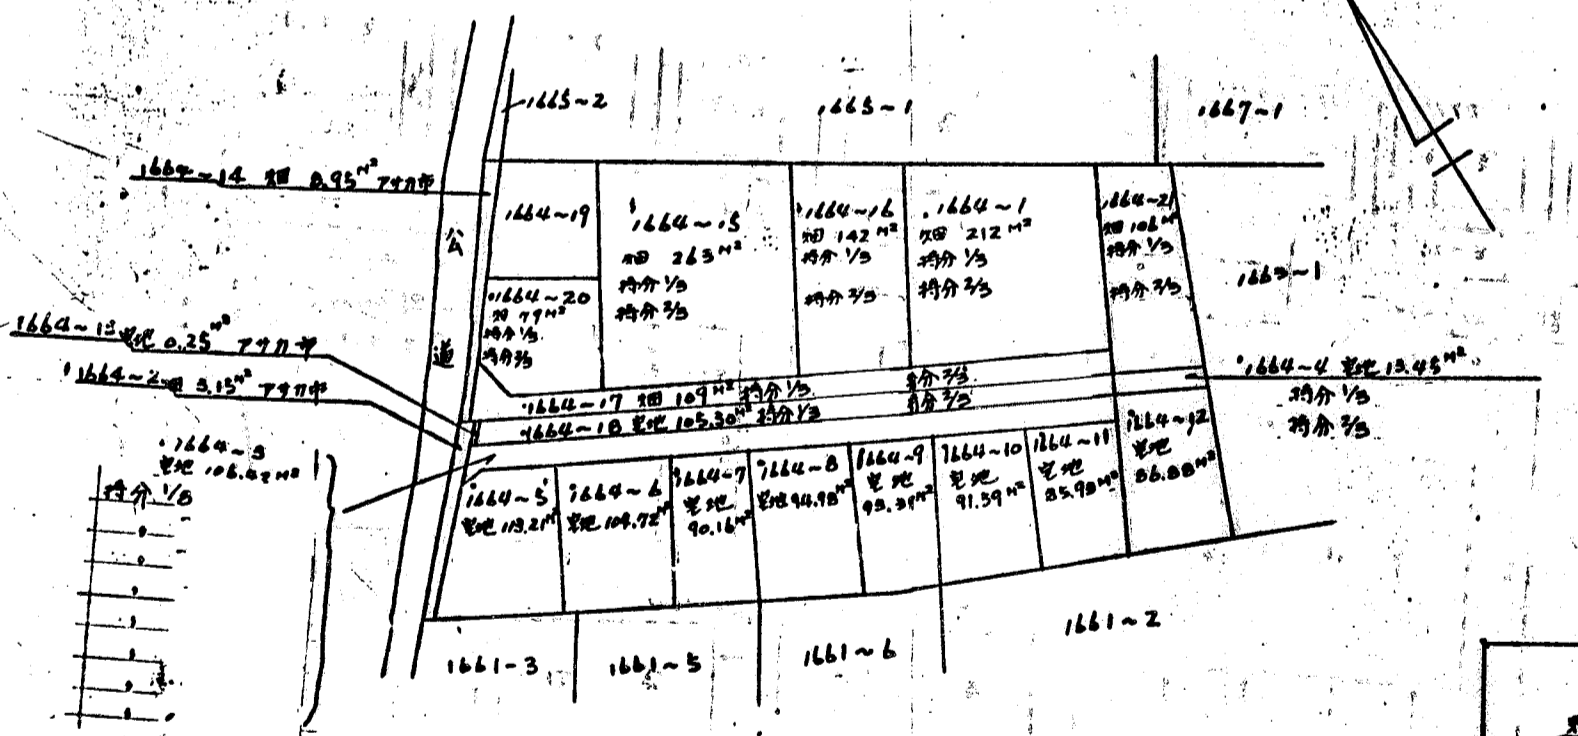

# 道路位置図 (変更)

指定年月日	昭和50年10月6日	番号	第697号
1. 申請に係わる土地の地名地番			
埼玉県朝霞市大字溝沼字山敷畑1664~3			
2. 申請に係わる道路の幅員、延長及び面積			
幅員	6.00m	延長	52.57m
面積	320.91平方m		
3. 利用宅地総面積		676.80平方m	

縮尺	付近見取図	
	地籍図	1/300
	構造図	1/50
	公園の写し	1/600

地籍図

公園の写し

朝霞市役所  
 建設課  
 朝霞市大字溝沼字山敷畑1664~3  
 1664~3  
 1664~3