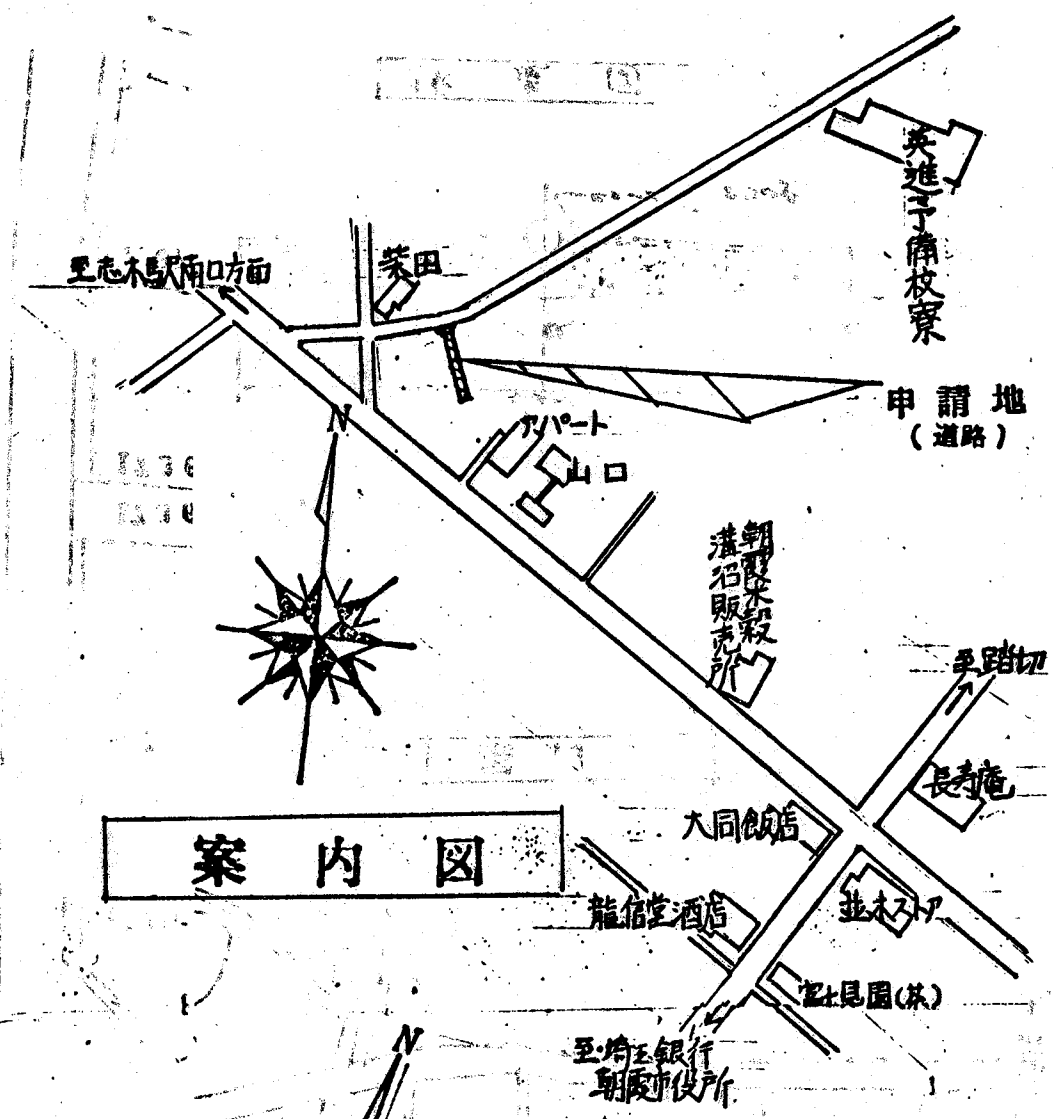

道路位置図 (指定)

指定年月日	昭和50年9月26日	番号	第124号
1. 申請に係わる土地の地名地番			
埼玉県朝霞市本町1丁目1735~6番地			
2. 申請に係わる道路の幅員、延長及び面積			
幅員	4.00m	延長	34.90m
面積	143.207平方m		
3. 利用宅地総面積		986.309平方m	

縮尺	付近見取図	
	地籍図	1/300
	構造図	1/50
	公園の写し	1/600

構造図 1-50

実測図 1-300

案内図

公図写 1-600