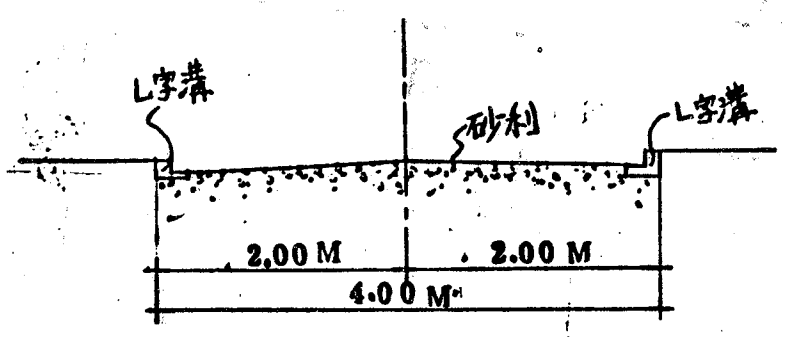

道路位置図 (指定)

指定年月日	昭和50年9月26日	番号	第124号
1. 申請に係わる土地の地名地番			
埼玉県朝霞市本町1丁目1735~6番地			
2. 申請に係わる道路の幅員、延長及び面積			
幅員	4.00m	延長	34.90m
面積	143.207平方m		
3. 利用宅地総面積		986.309平方m	

縮尺	付近見取図	
	地籍図	1/300
	構造図	1/50
	公園の写し	1/600

構造図 1-50

実測図 1-300

案内図

公図写 1-600