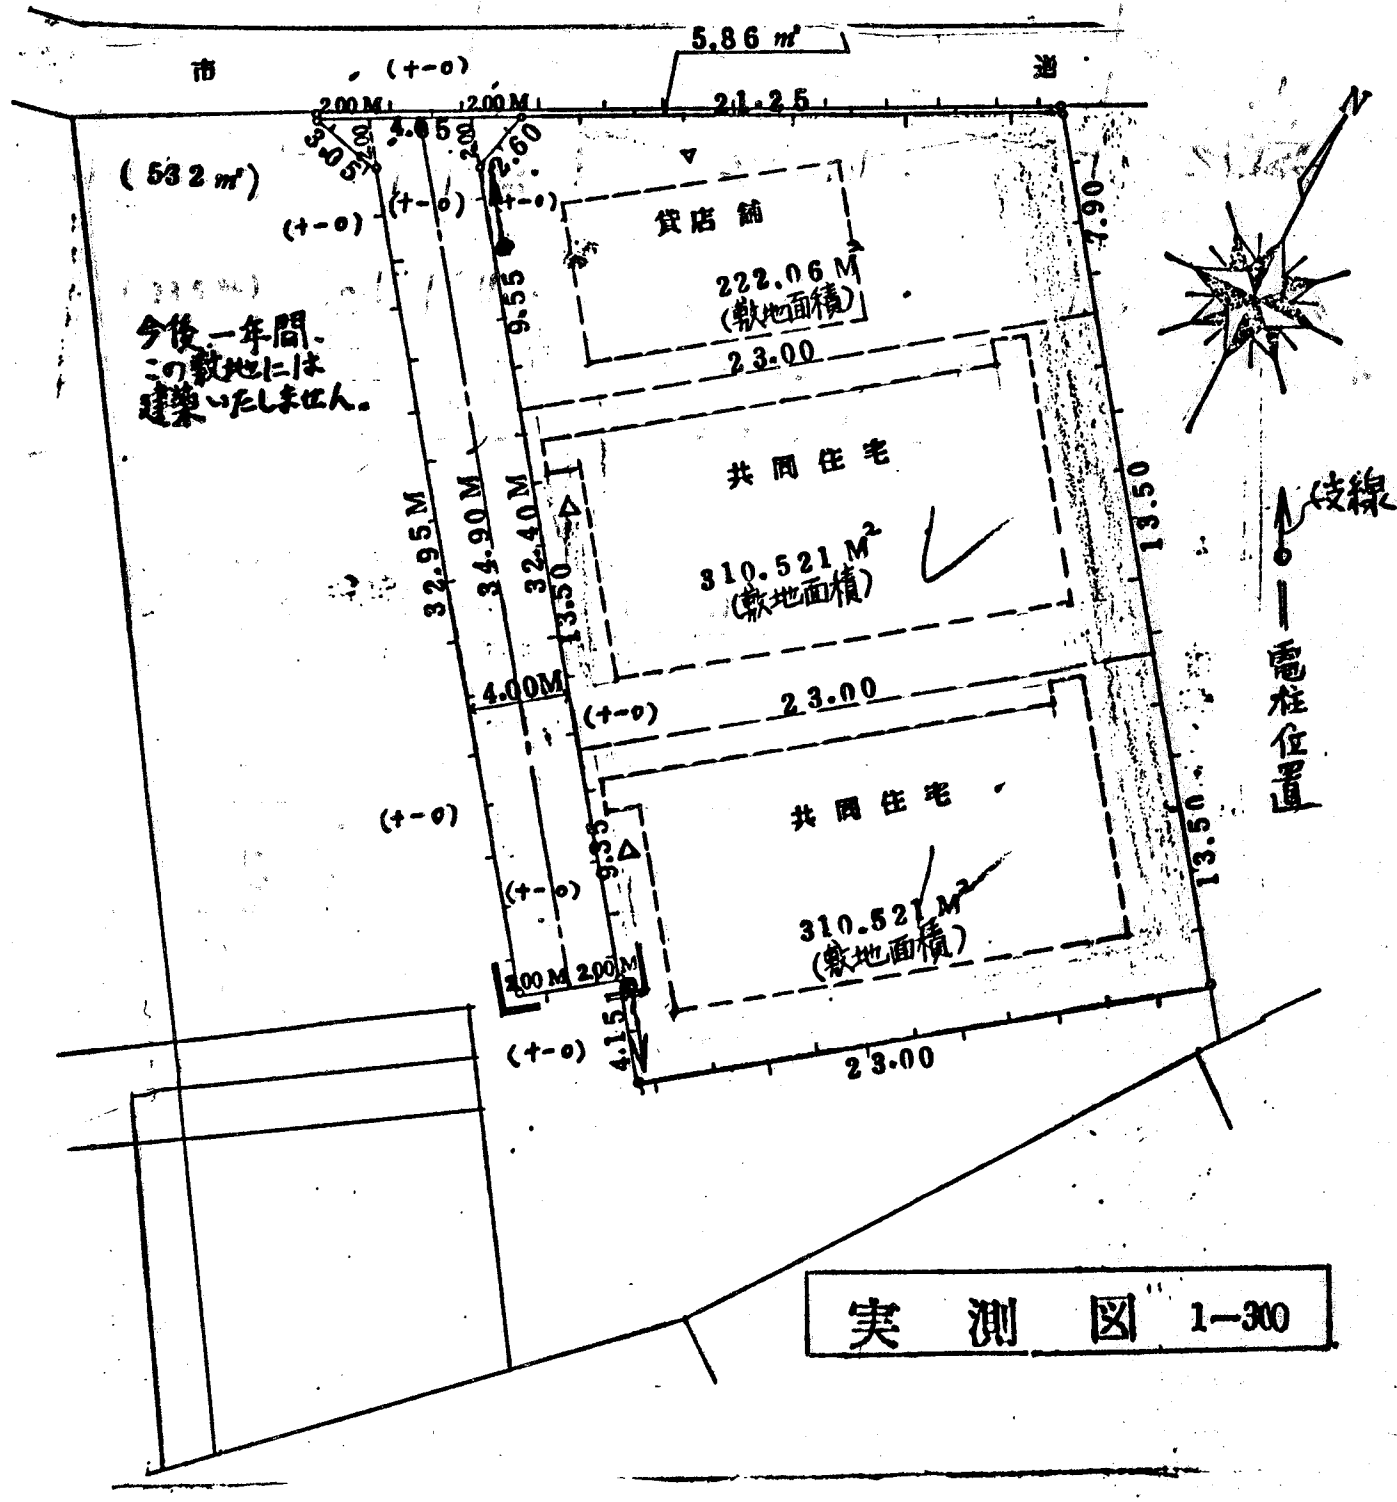

道路位置図 (指定)

指定年月日	昭和50年9月26日	番号	第124号
1. 申請に係わる土地の地名地番			
埼玉県朝霞市本町1丁目1735~6番地			
2. 申請に係わる道路の幅員、延長及び面積			
幅員	4.00m	延長	34.90m
面積	143.207平方m		
3. 利用宅地総面積		986.309平方m	

縮尺	付近見取図	
	地籍図	1/300
	構造図	1/50
	公園の写し	1/600

構造図 1-50

実測図 1-300

案内図

公図写 1-600