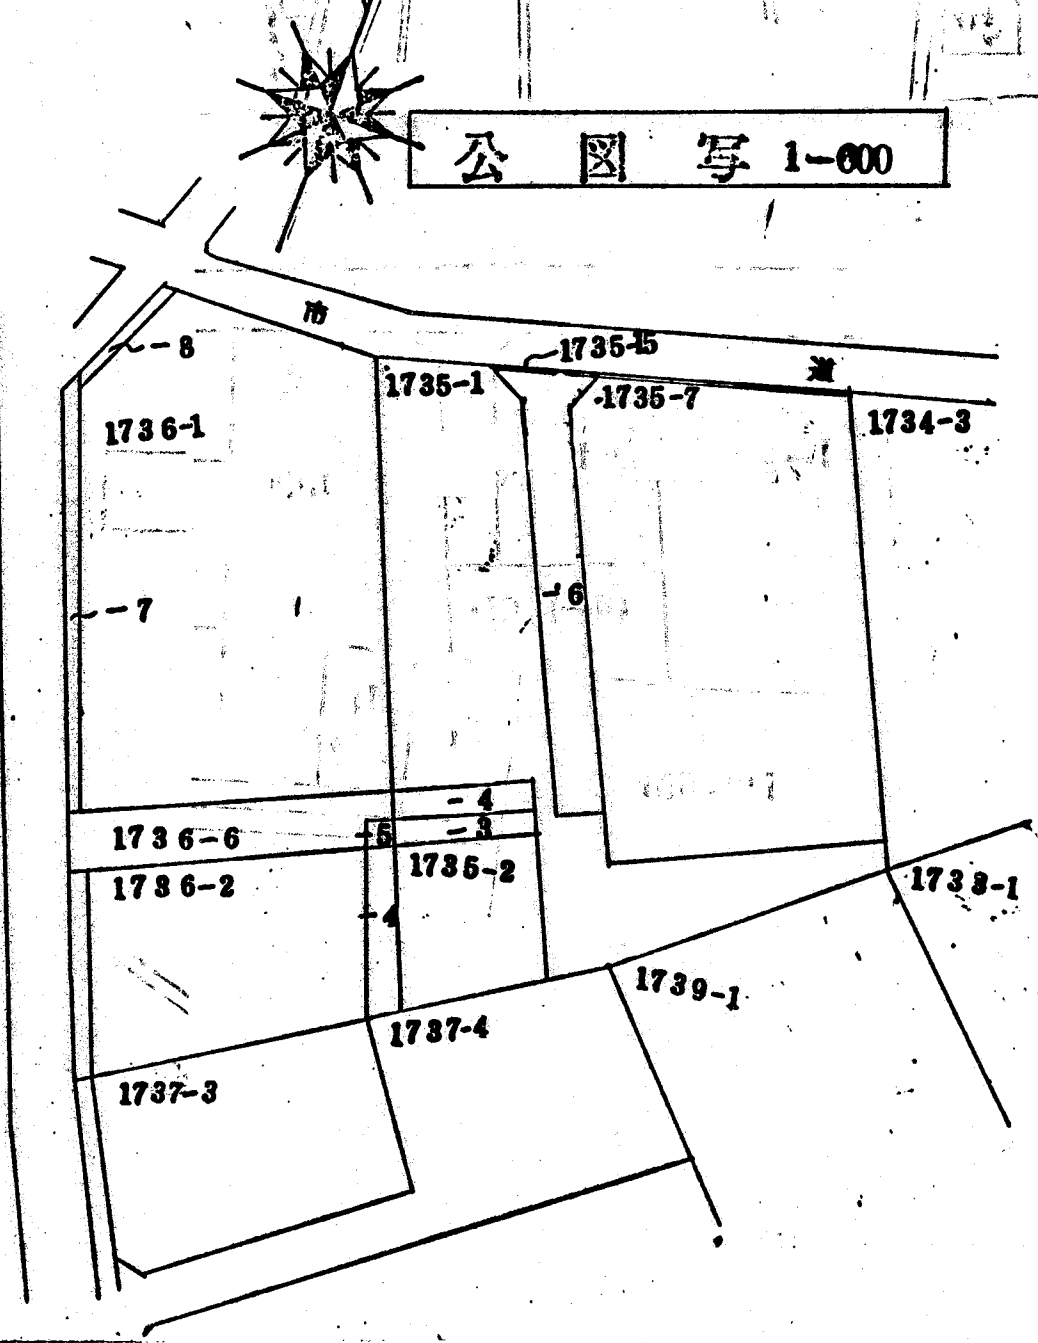

道路位置図 (指定)

指定年月日	昭和50年9月26日	番号	第124号
1. 申請に係わる土地の地名地番			
埼玉県朝霞市本町1丁目1735~6番地			
2. 申請に係わる道路の幅員、延長及び面積			
幅員	4.00m	延長	34.90m
面積	143.207平方m		
3. 利用宅地総面積		986.309平方m	

縮尺	付近見取図	
	地籍図	1/300
	構造図	1/50
	公園の写し	1/600

構造図 1-50

実測図 1-300

案内図

公図写 1-600