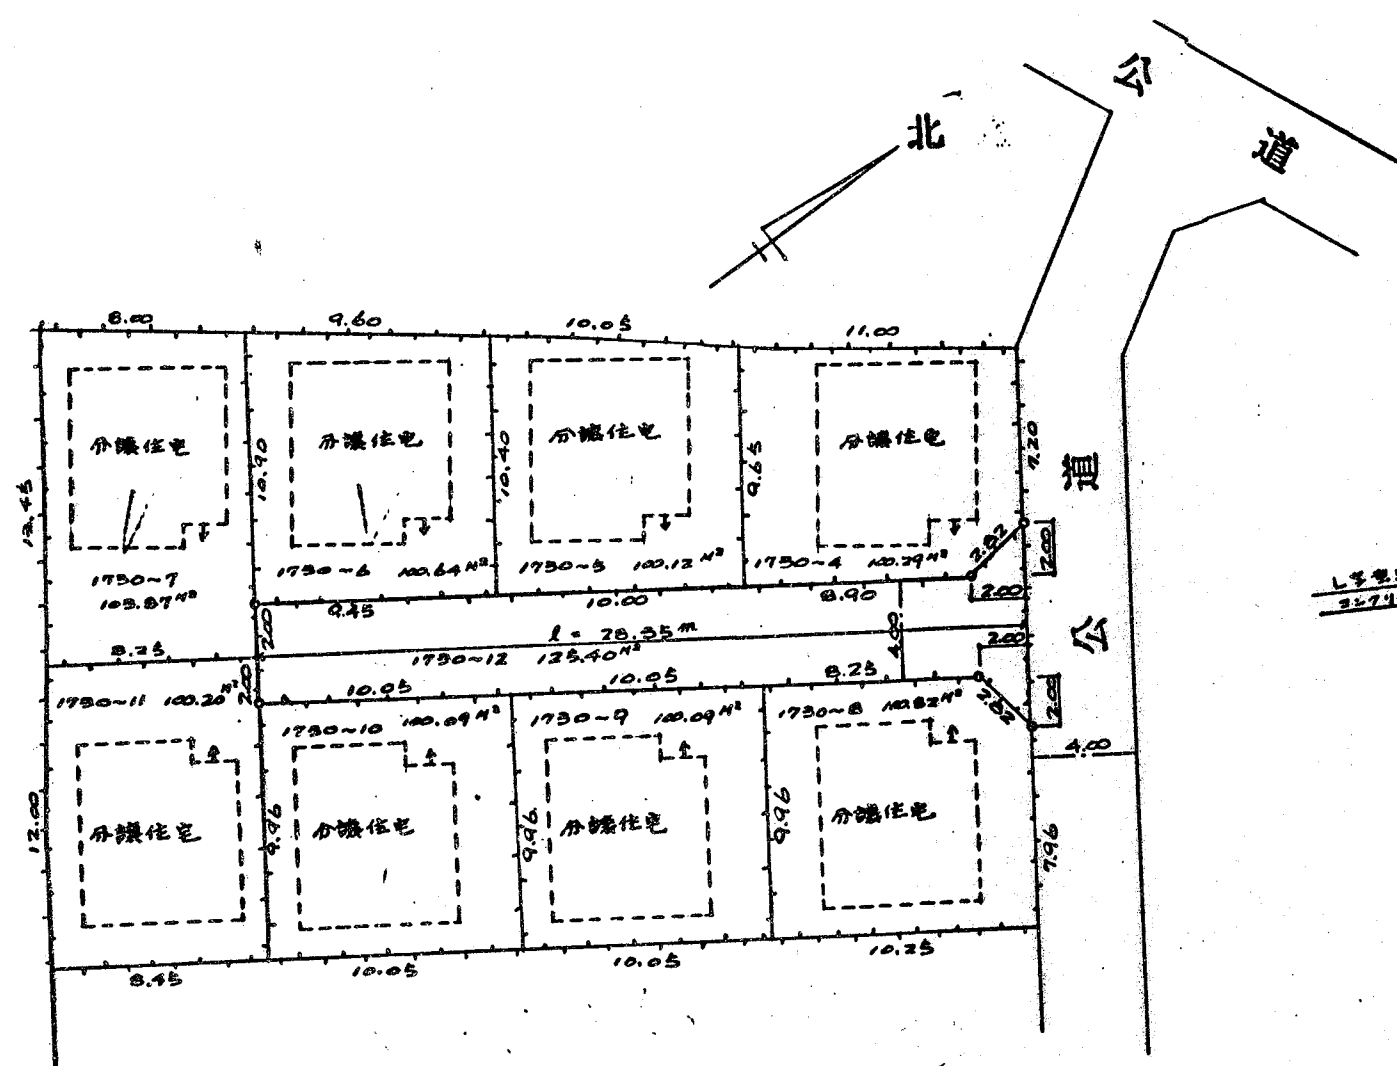

道路位置図 (指定)

指定年月日 昭和50年1月10日 番号 第135号

1. 申請に係わる土地の地名地番

埼玉県朝霞市本町1丁目1730~12

2. 申請に係わる道路の幅員、延長及び面積

幅員 4.001m 延長 28.35m 面積 平方m

3. 利用宅地総面積 931.52平方m

縮 尺	付近見取図	
	地籍図	1/300
	構造図	1/50
	公図の写し	1/600