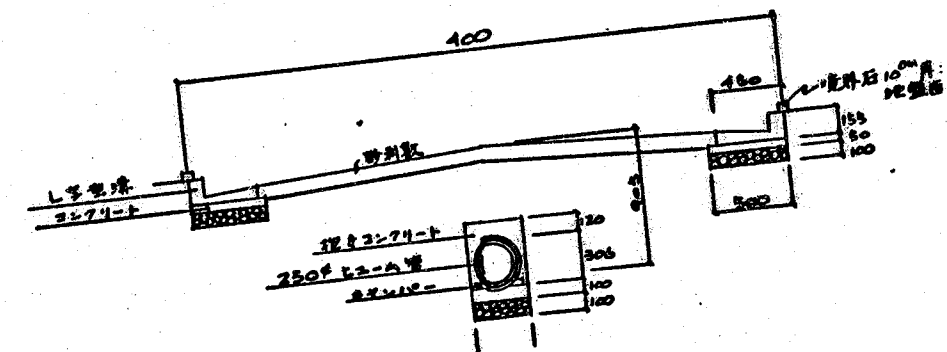

道路位置図 (指定)

指定年月日 昭和50年1月10日 番号 第135号

1. 申請に係わる土地の地名地番

埼玉県朝霞市本町1丁目1730~12

2. 申請に係わる道路の幅員、延長及び面積

幅員 4.001m 延長 28.35m 面積 平方m

3. 利用宅地総面積 931.52平方m

縮 尺	付近見取図	
	地籍図	1/300
	構造図	1/50
	公図の写し	1/600