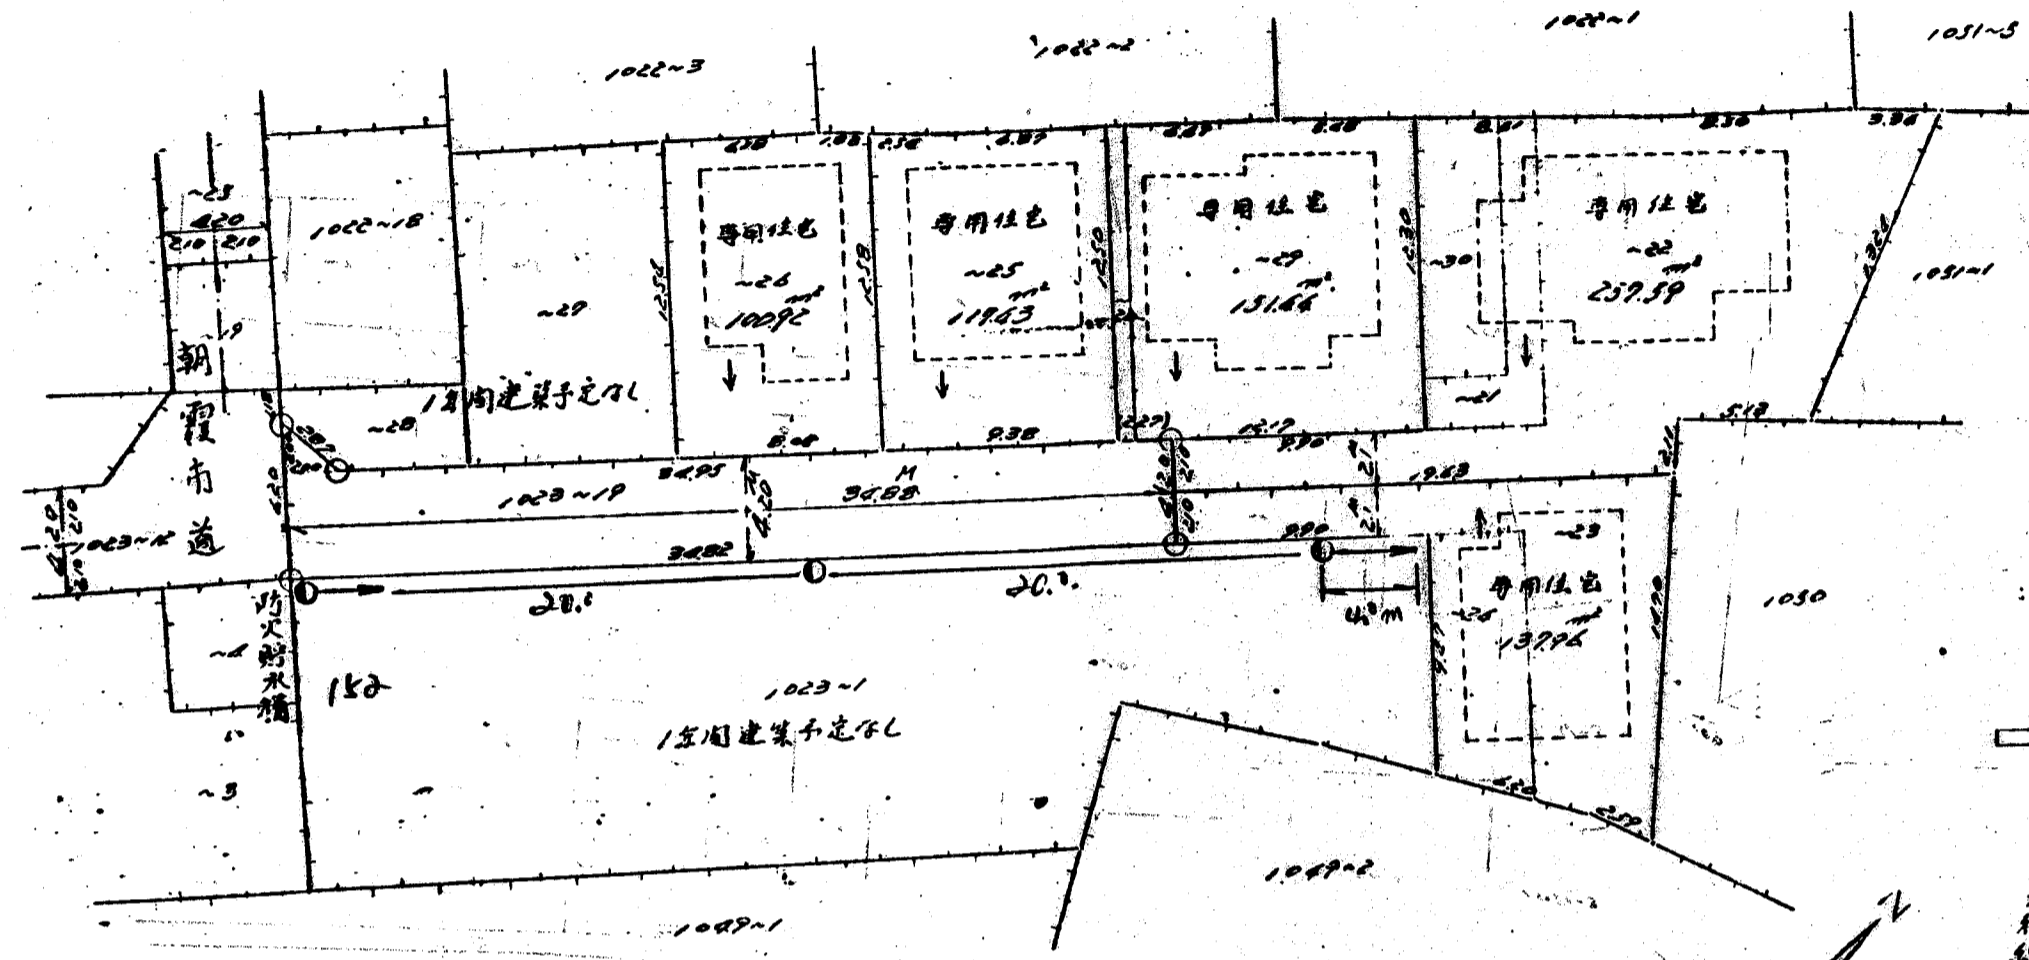

道路位置図 (指定)

指定年月日	昭和53年12月15日	番号	第98号
1. 申請に係わる土地の地名地番			
埼玉県朝霞市大字宮戸字大山1023~19			
2. 申請に係わる道路の幅員、延長及び面積			
幅員	4.20メートル	延長	34.88メートル
面積	148.51平方メートル		
3. 利用宅地総面積		765.34平方メートル	

案内図

付近見取図	
地籍図	1/300
構造図	1/50
公園の写し	1/600