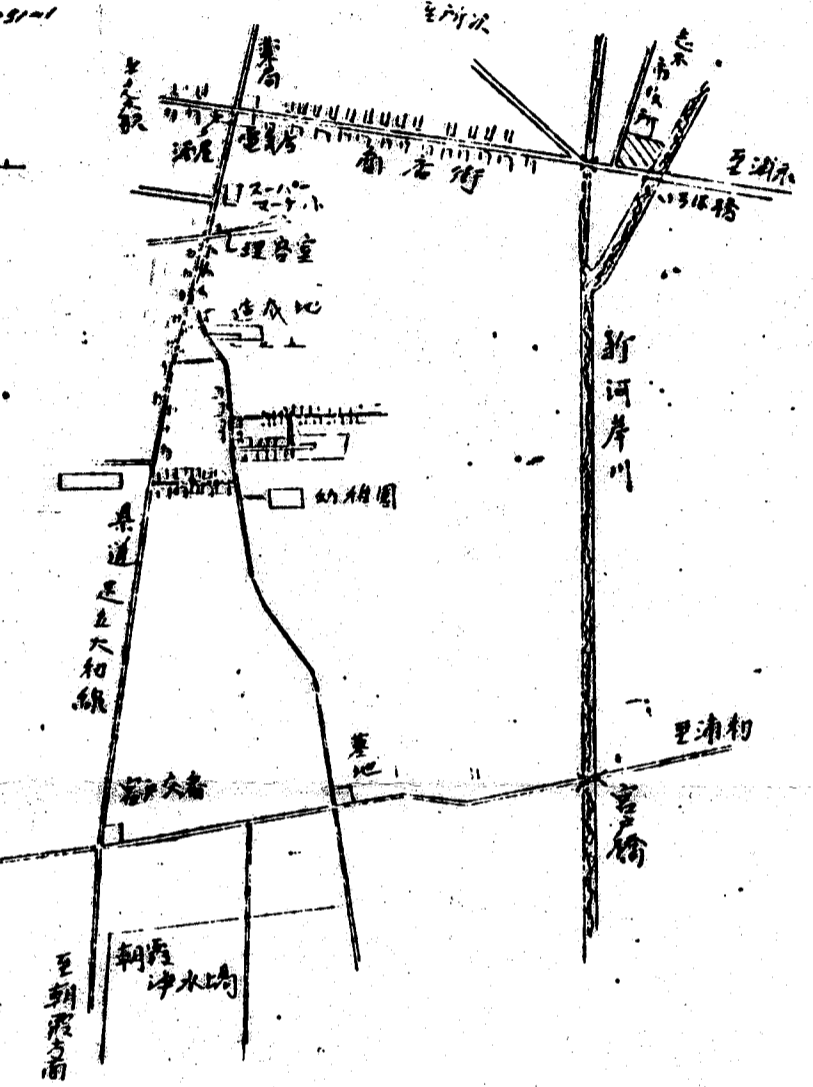

道路位置図 (指定)

指定年月日	昭和53年12月15日	番号	第98号
1. 申請に係わる土地の地名地番			
埼玉県朝霞市大字宮戸字大山1023~19			
2. 申請に係わる道路の幅員、延長及び面積			
幅員	4.20メートル	延長	34.88メートル
面積	148.51平方メートル		
3. 利用宅地総面積		765.34平方メートル	

案内図

付近見取図	
地籍図	1/300
構造図	1/50
公園の写し	1/600