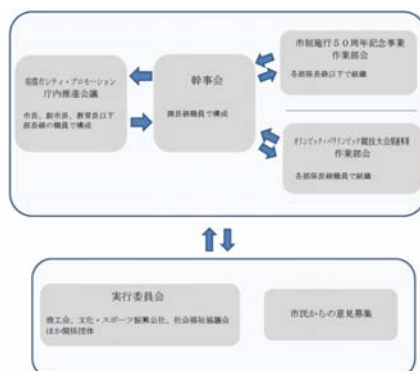

市制施行50周年及びオリンピック・パラリンピックを契機としたまちの賑わい創出事業

都道府県名	埼玉県
作成主体名	朝霞市
区域の範囲	朝霞市の全域

地域再生計画の概要

市制施行50周年及びオリンピック・パラリンピックを契機として、基地跡地エリアを中心に、まちの賑わいを創出することにより、市民の地域に対する誇りや愛着心の醸成を目指す。また、シティ・プロモーションとして朝霞市の魅力を市内外に積極的に発信することで、朝霞市の認知度が高まり、多くの方が朝霞市に魅力を感じ、訪れる方が増加することを目指す。本事業を通して、朝霞市の課題である市民の定住化促進を図る。

適用される支援措置

地方創生推進交付金

シティ・プロモーション推進体制