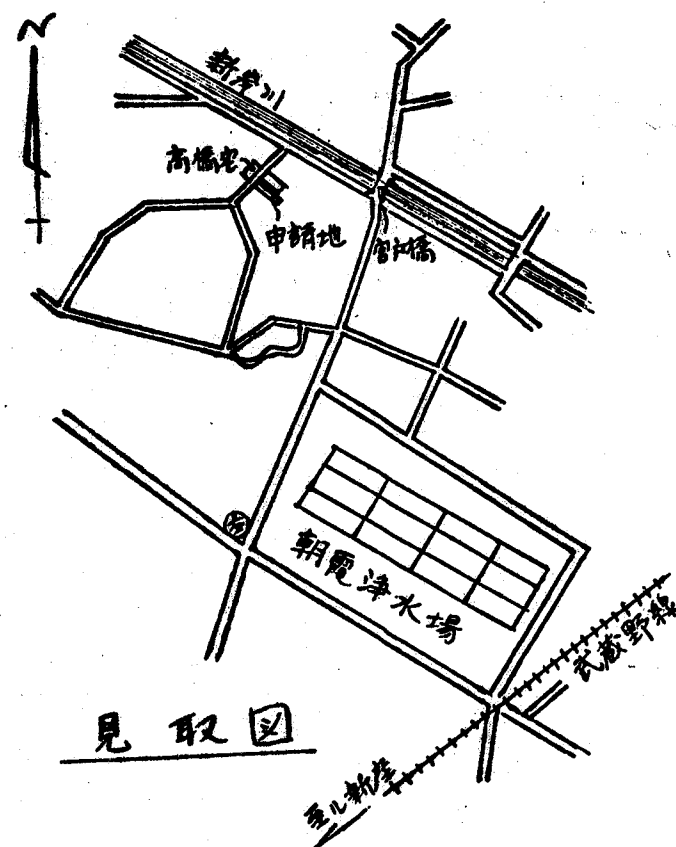

# 道路位置図 (指定)

指定年月日	昭和55年11月21日	番号	第51号
1. 申請に係わる土地の地名地番			
埼玉県朝霞市大字宮戸字大瀬戸481~4			
2. 申請に係わる道路の幅員、延長及び面積			
幅員	4.20メートル	延長	34.43メートル
面積	148.54平方メートル		
3. 利用宅地総面積		750.93平方メートル	

縮尺	付近見取図	
	地籍図	1/250
	構造図	1/50
	公図の写し	1/600

地籍図

公図写シ

構造図