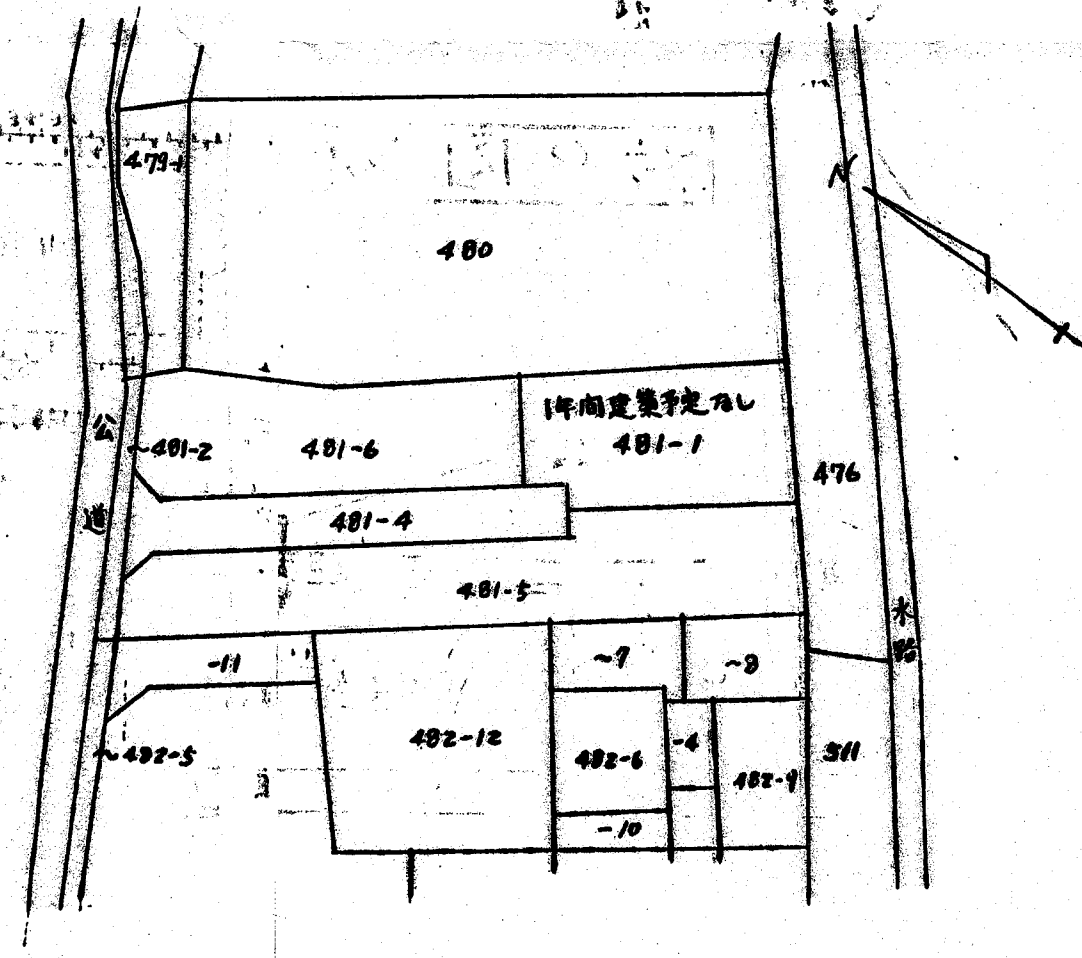

# 道路位置図 (指定)

指定年月日	昭和55年11月21日	番号	第51号
1. 申請に係わる土地の地名地番			
埼玉県朝霞市大字宮戸字大瀬戸481~4			
2. 申請に係わる道路の幅員、延長及び面積			
幅員	4.20メートル	延長	34.43メートル
面積	148.54平方メートル		
3. 利用宅地総面積		750.93平方メートル	

縮尺	付近見取図	
	地籍図	1/250
	構造図	1/50
	公図の写し	1/600

地籍図

公図写シ

構造図