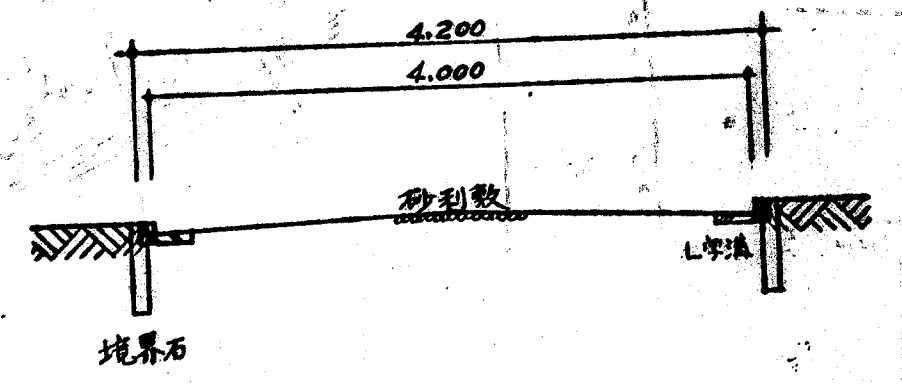

道路位置図 (指定)

指定年月日	昭和55年11月21日	番号	第51号
1. 申請に係わる土地の地名地番			
埼玉県朝霞市大字宮戸字大瀬戸481~4			
2. 申請に係わる道路の幅員、延長及び面積			
幅員	4.20メートル	延長	34.43メートル
面積	148.54平方メートル		
3. 利用宅地総面積		750.93平方メートル	

縮尺	付近見取図	
	地籍図	1/250
	構造図	1/50
	公図の写し	1/600

構造図