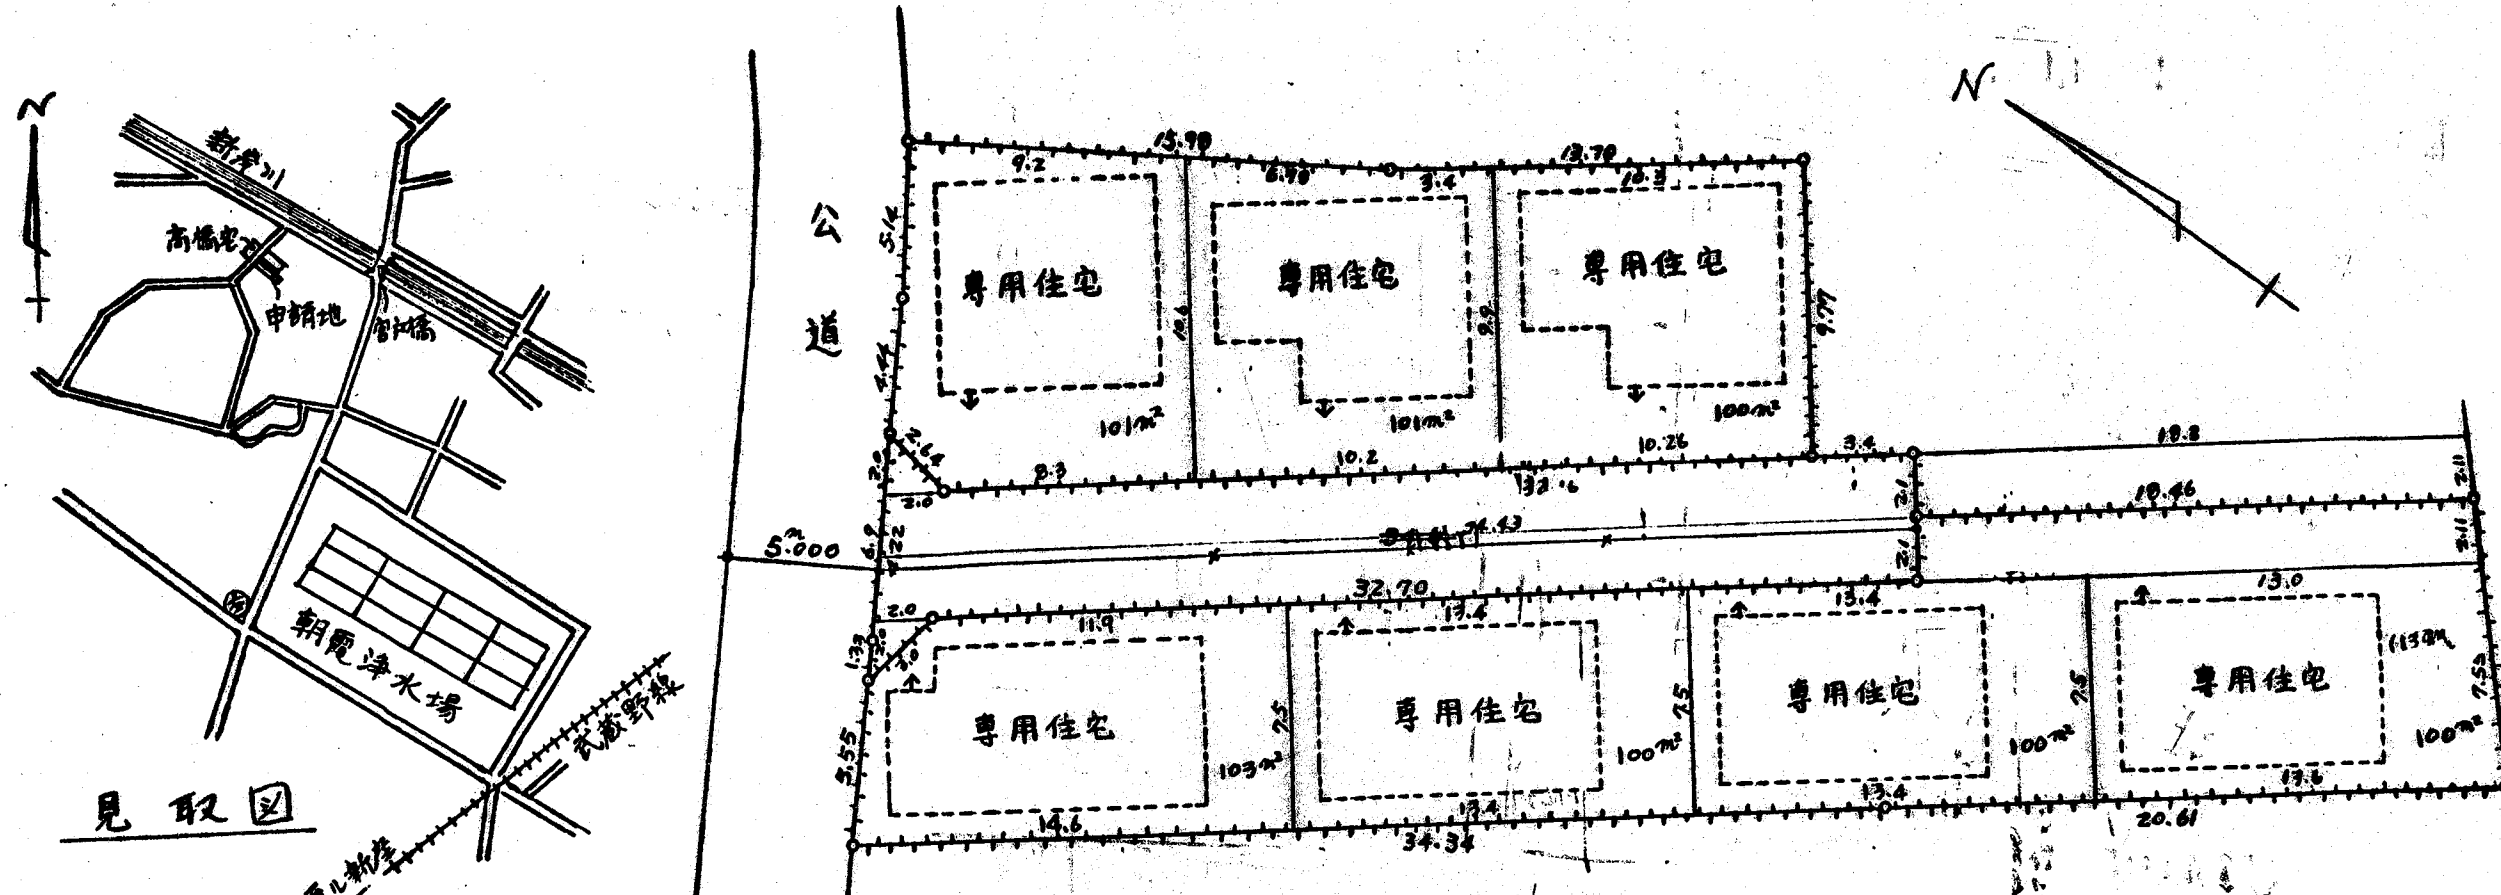

# 道路位置図 (指定)

指定年月日	昭和55年11月21日	番号	第51号
1. 申請に係わる土地の地名地番			
埼玉県朝霞市大字宮戸字大瀬戸481~4			
2. 申請に係わる道路の幅員、延長及び面積			
幅員	4.20メートル	延長	34.43メートル
面積	148.54平方メートル		
3. 利用宅地総面積		750.93平方メートル	

縮尺	付近見取図	
	地籍図	1/250
	構造図	1/50
	公図の写し	1/600

地籍図

公図写シ

構造図