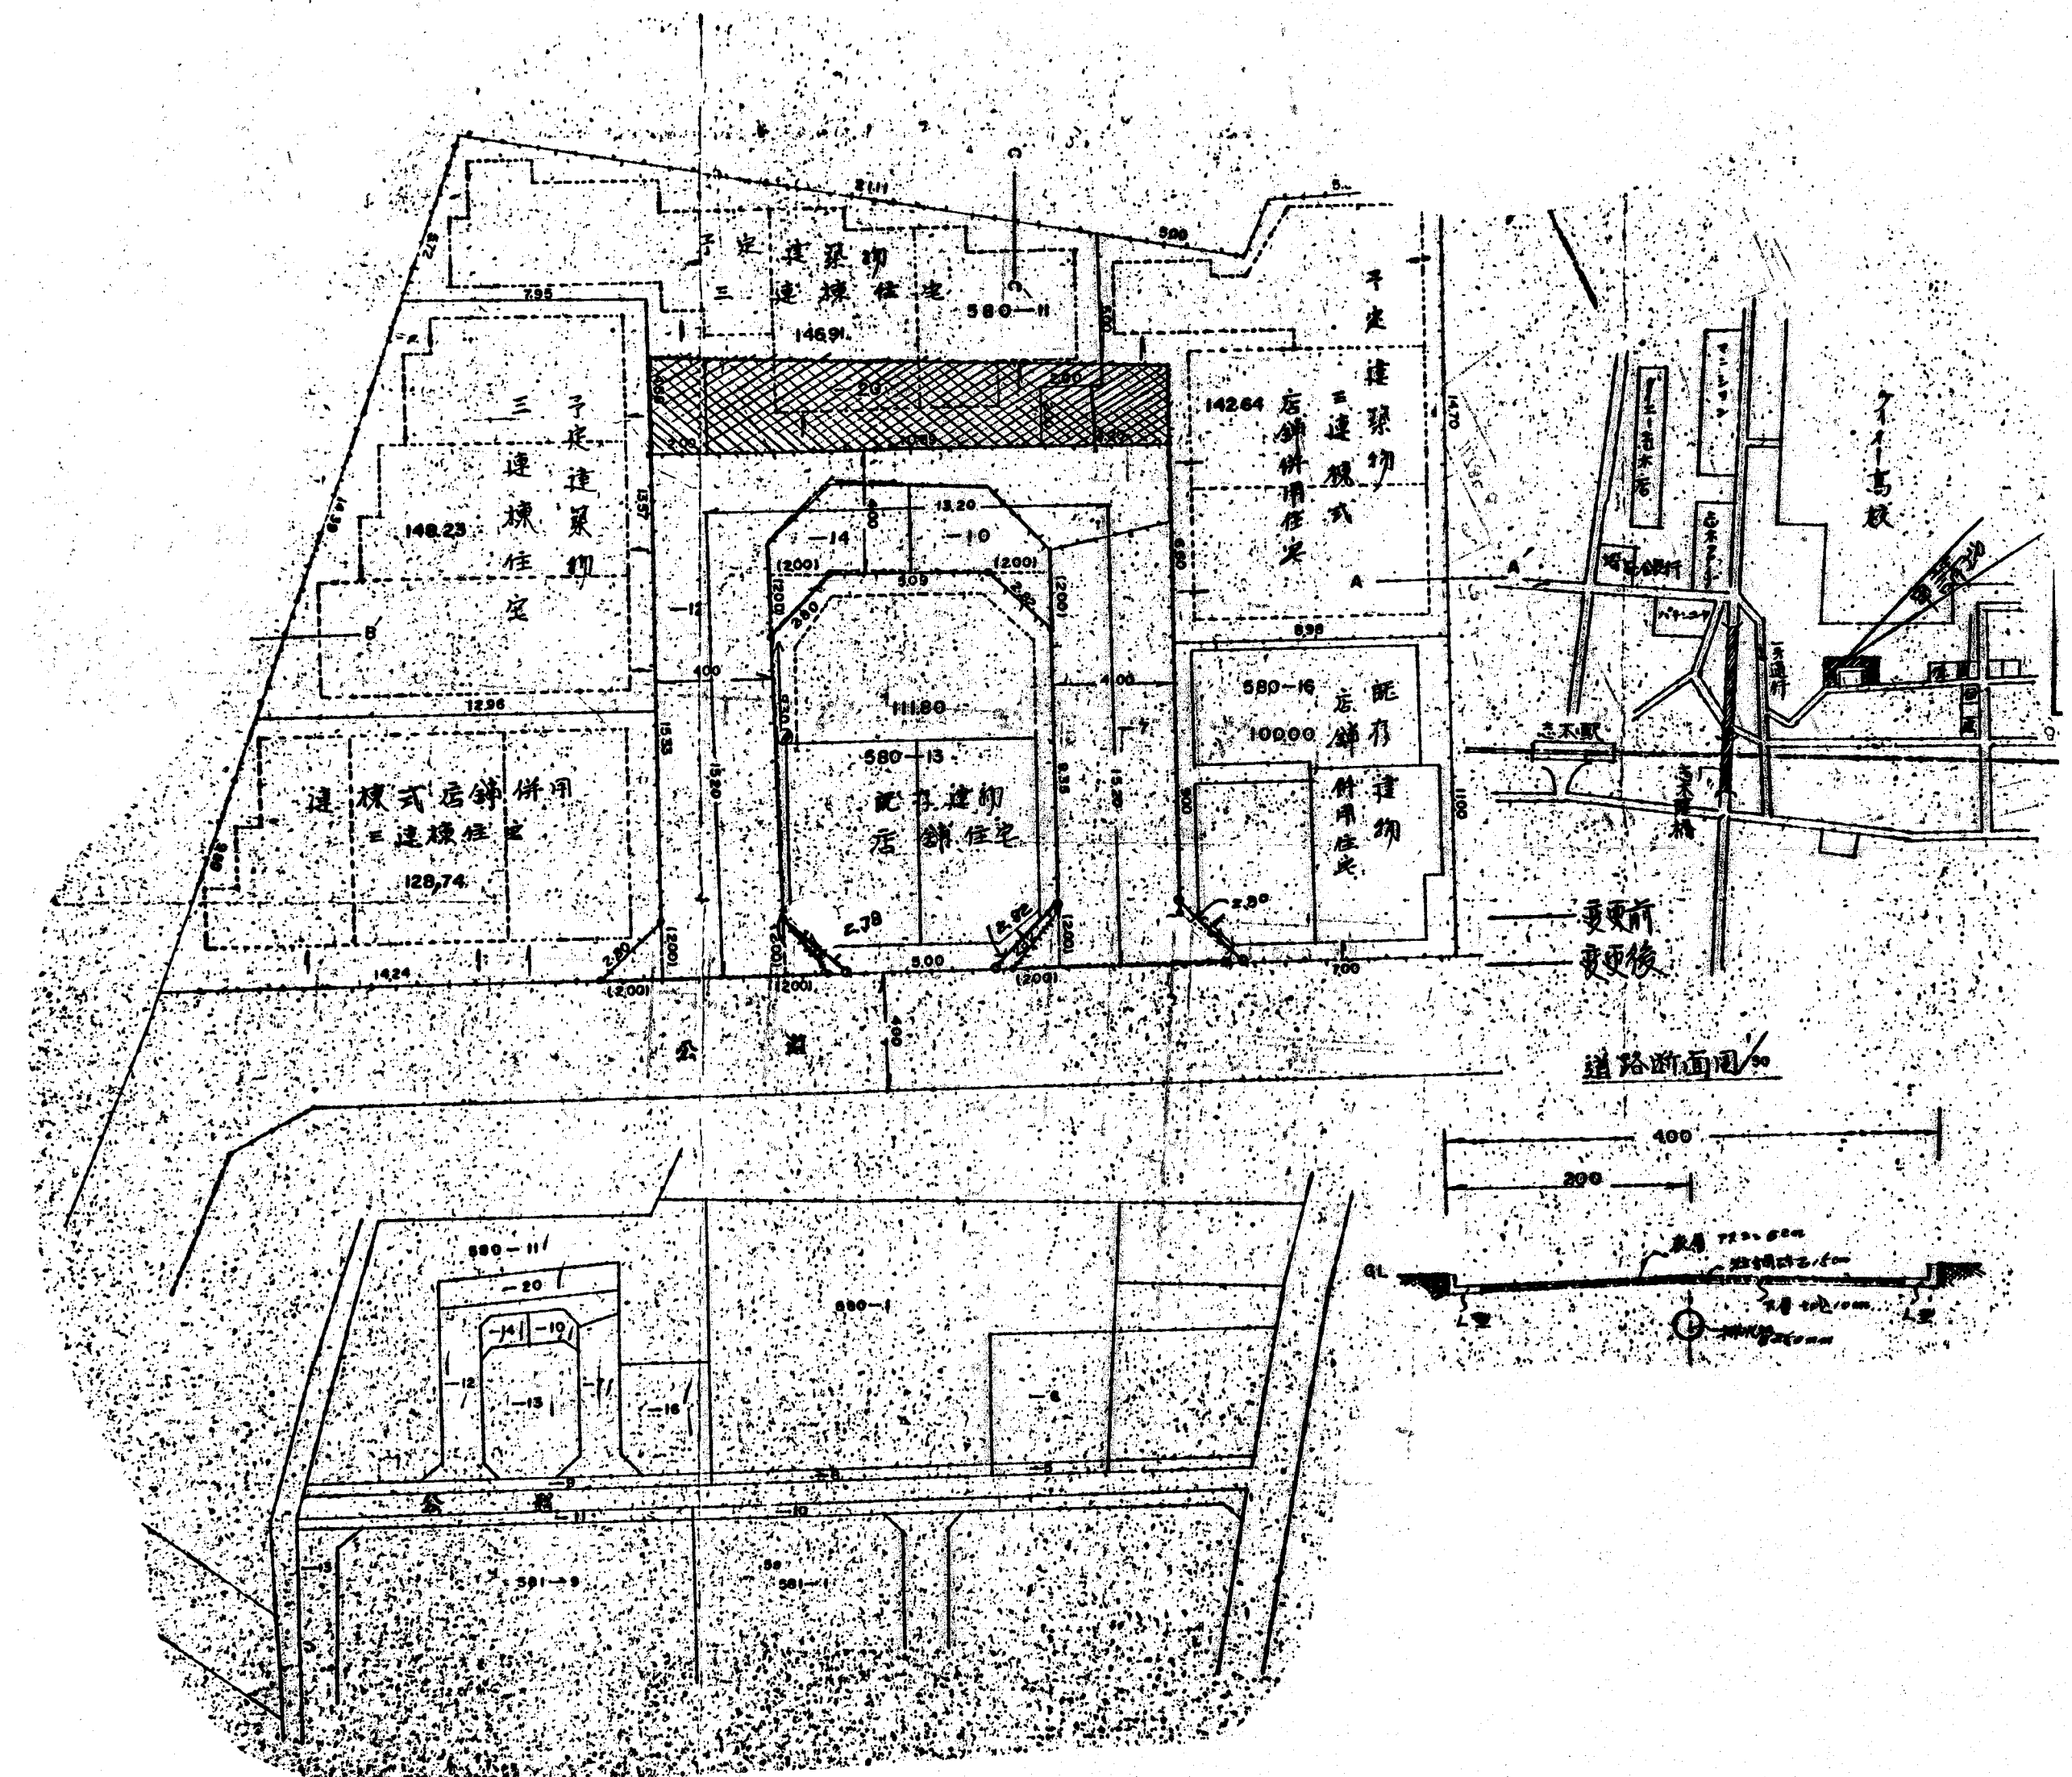

道路位置図 (変更)

指定年月日	昭和55年10月29日	番号	第94号
1. 申請に係わる土地の地名地番			
埼玉県朝霞市大字田島字久保580-7, 10, 12, 14			
2. 申請に係わる道路の幅員、延長及び面積			
幅員	4.00m	延長	43.60m
面積	193.49平方m		
3. 利用宅地総面積		778.32平方m	

縮尺	付近見取図	
	地籍図	1/200
	構造図	1/50
	公園の写し	1/600