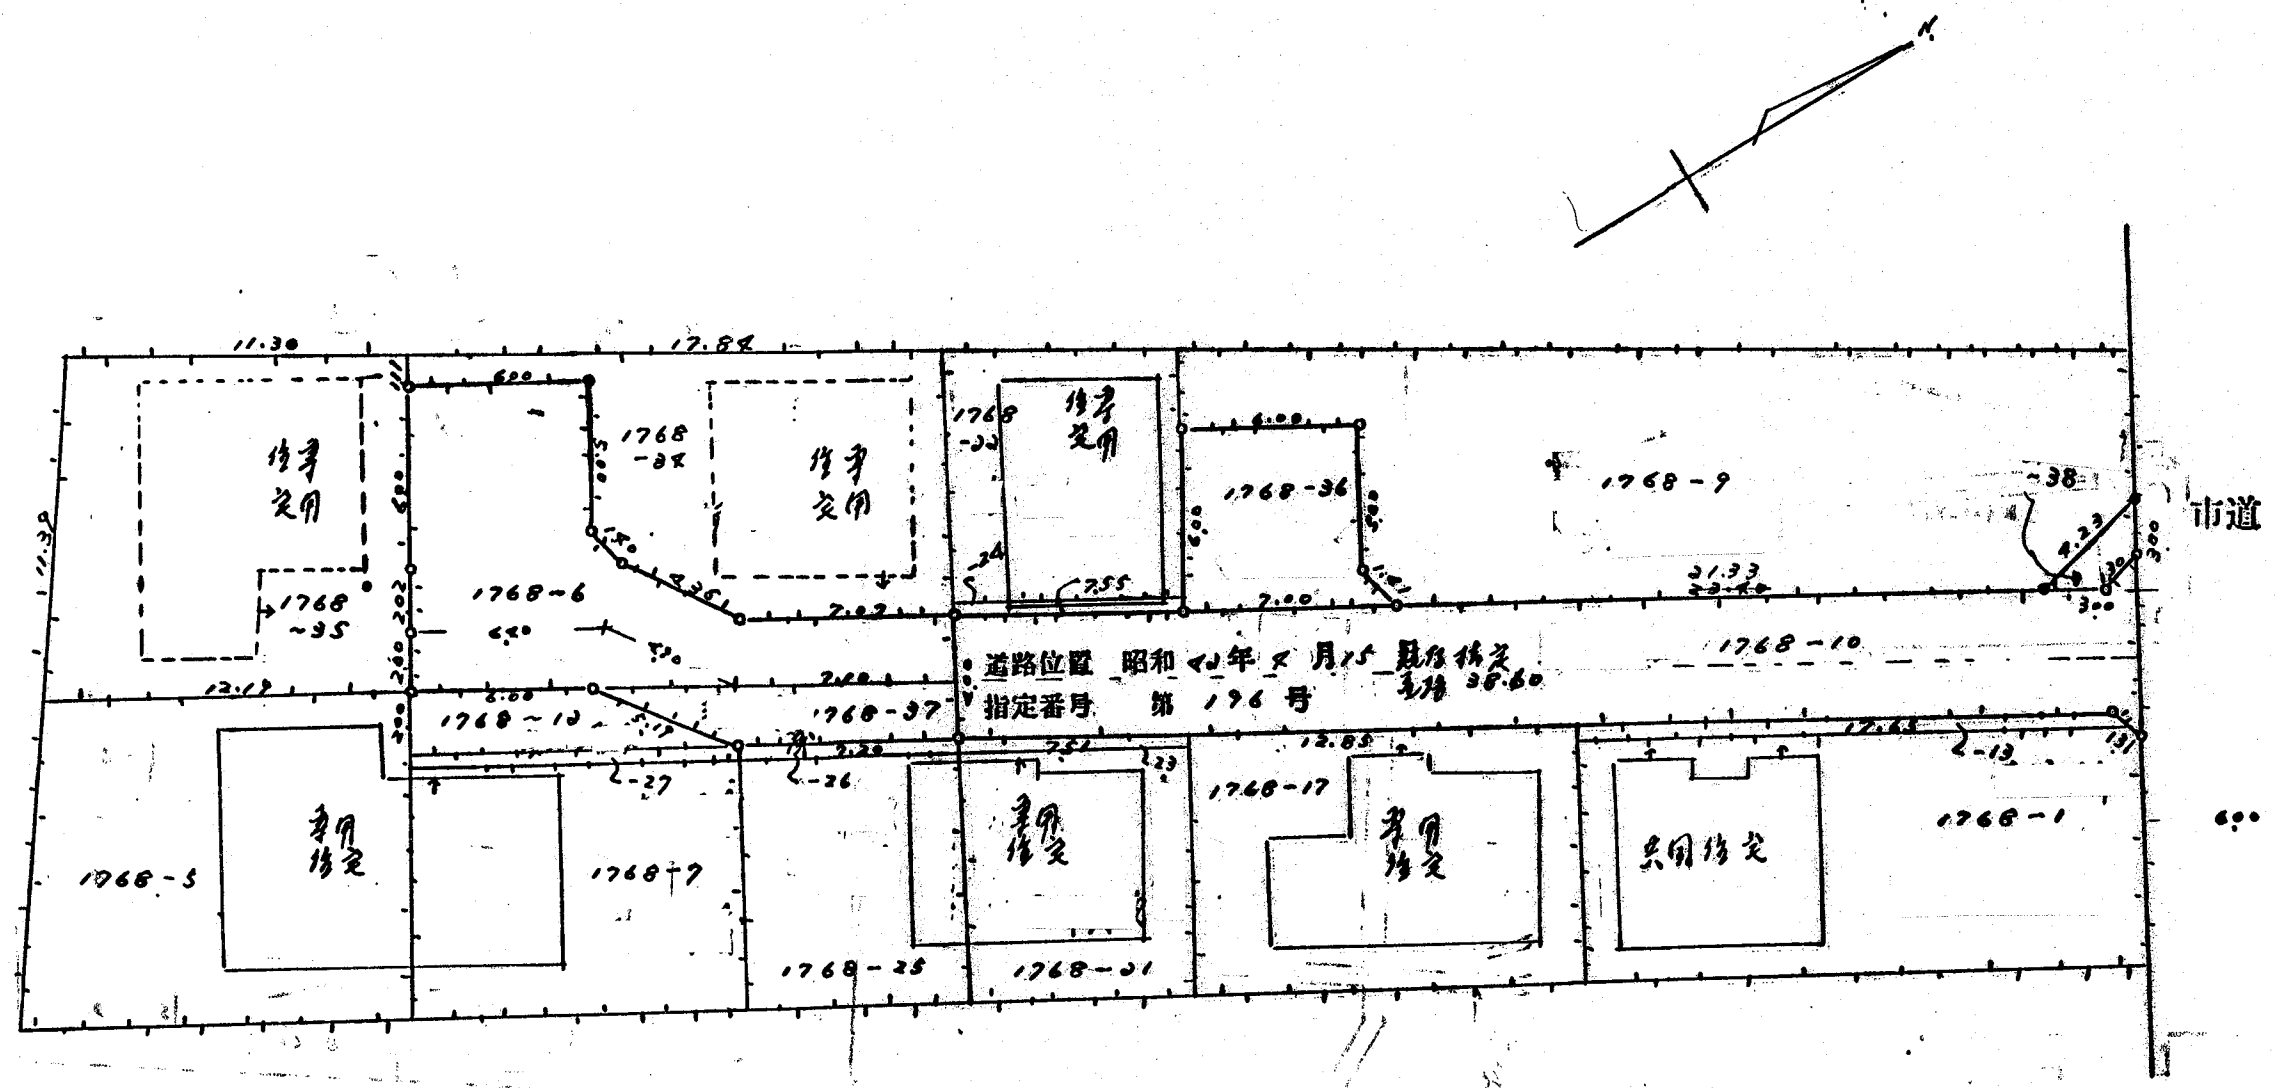

道路位置図 (指定)

指定年月日	昭和57年11月16日	番号	第38号
1. 申請に係わる土地の地名地番			
埼玉県朝霞市本町1丁目1768-6, -36, -37, -38			
2. 申請に係わる道路の幅員、延長及び面積			
幅員	4.00m	延長	18.40m
面積	150.71平方m		
3. 利用宅地総面積			
236.00平方m			

縮尺	付近見取図	
	地籍図	1/250
	構造図	1/50
	公園の写し	1/600