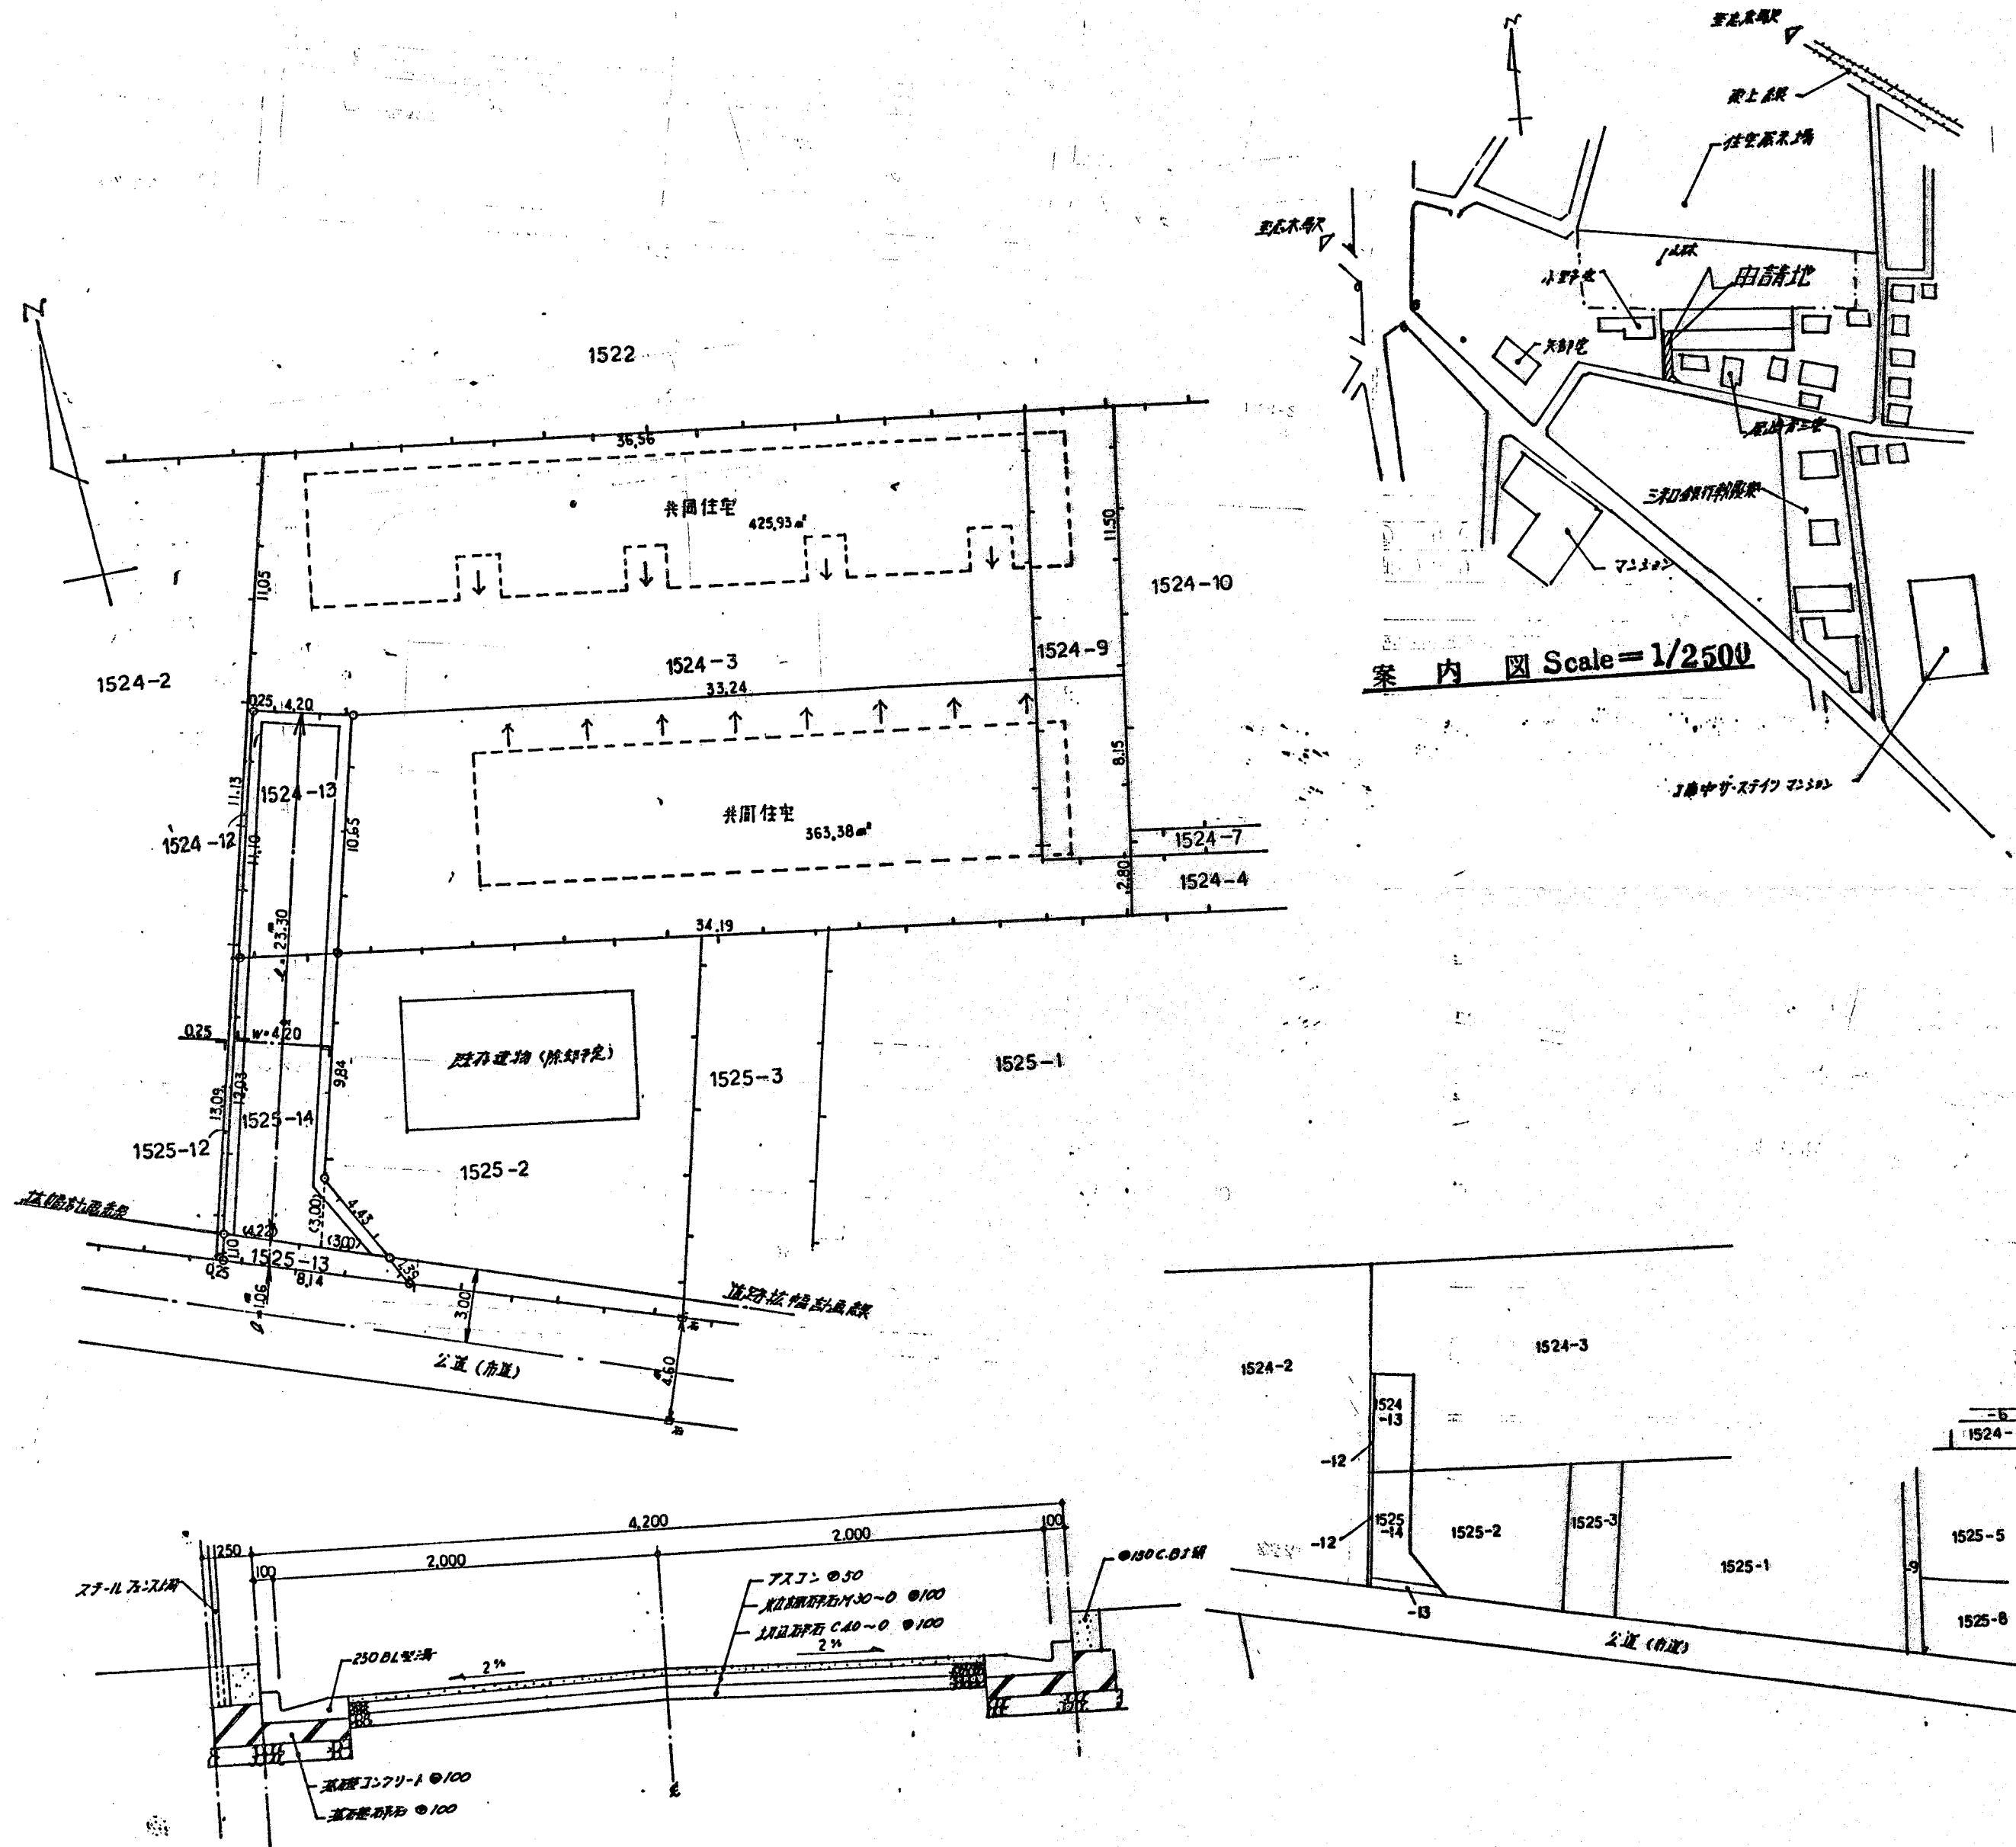

道路位置図 (指定)

指定年月日	昭和60年10月16日	番号	第27号
1. 申請に係わる土地の地名地番			
埼玉県朝霞市三原3丁目 1524~13, 1525~13, ~14			
2. 申請に係わる道路の幅員、延長及び面積			
幅員	4.20メートル	延長	24.38メートル
面積	110.19 平方メートル		
3. 利用宅地総面積			
709.31 平方メートル			

縮尺	付近見取図	
	地籍図	1/250
	構造図	1/30
	公園の写し	1/600

案内図 Scale=1/2500