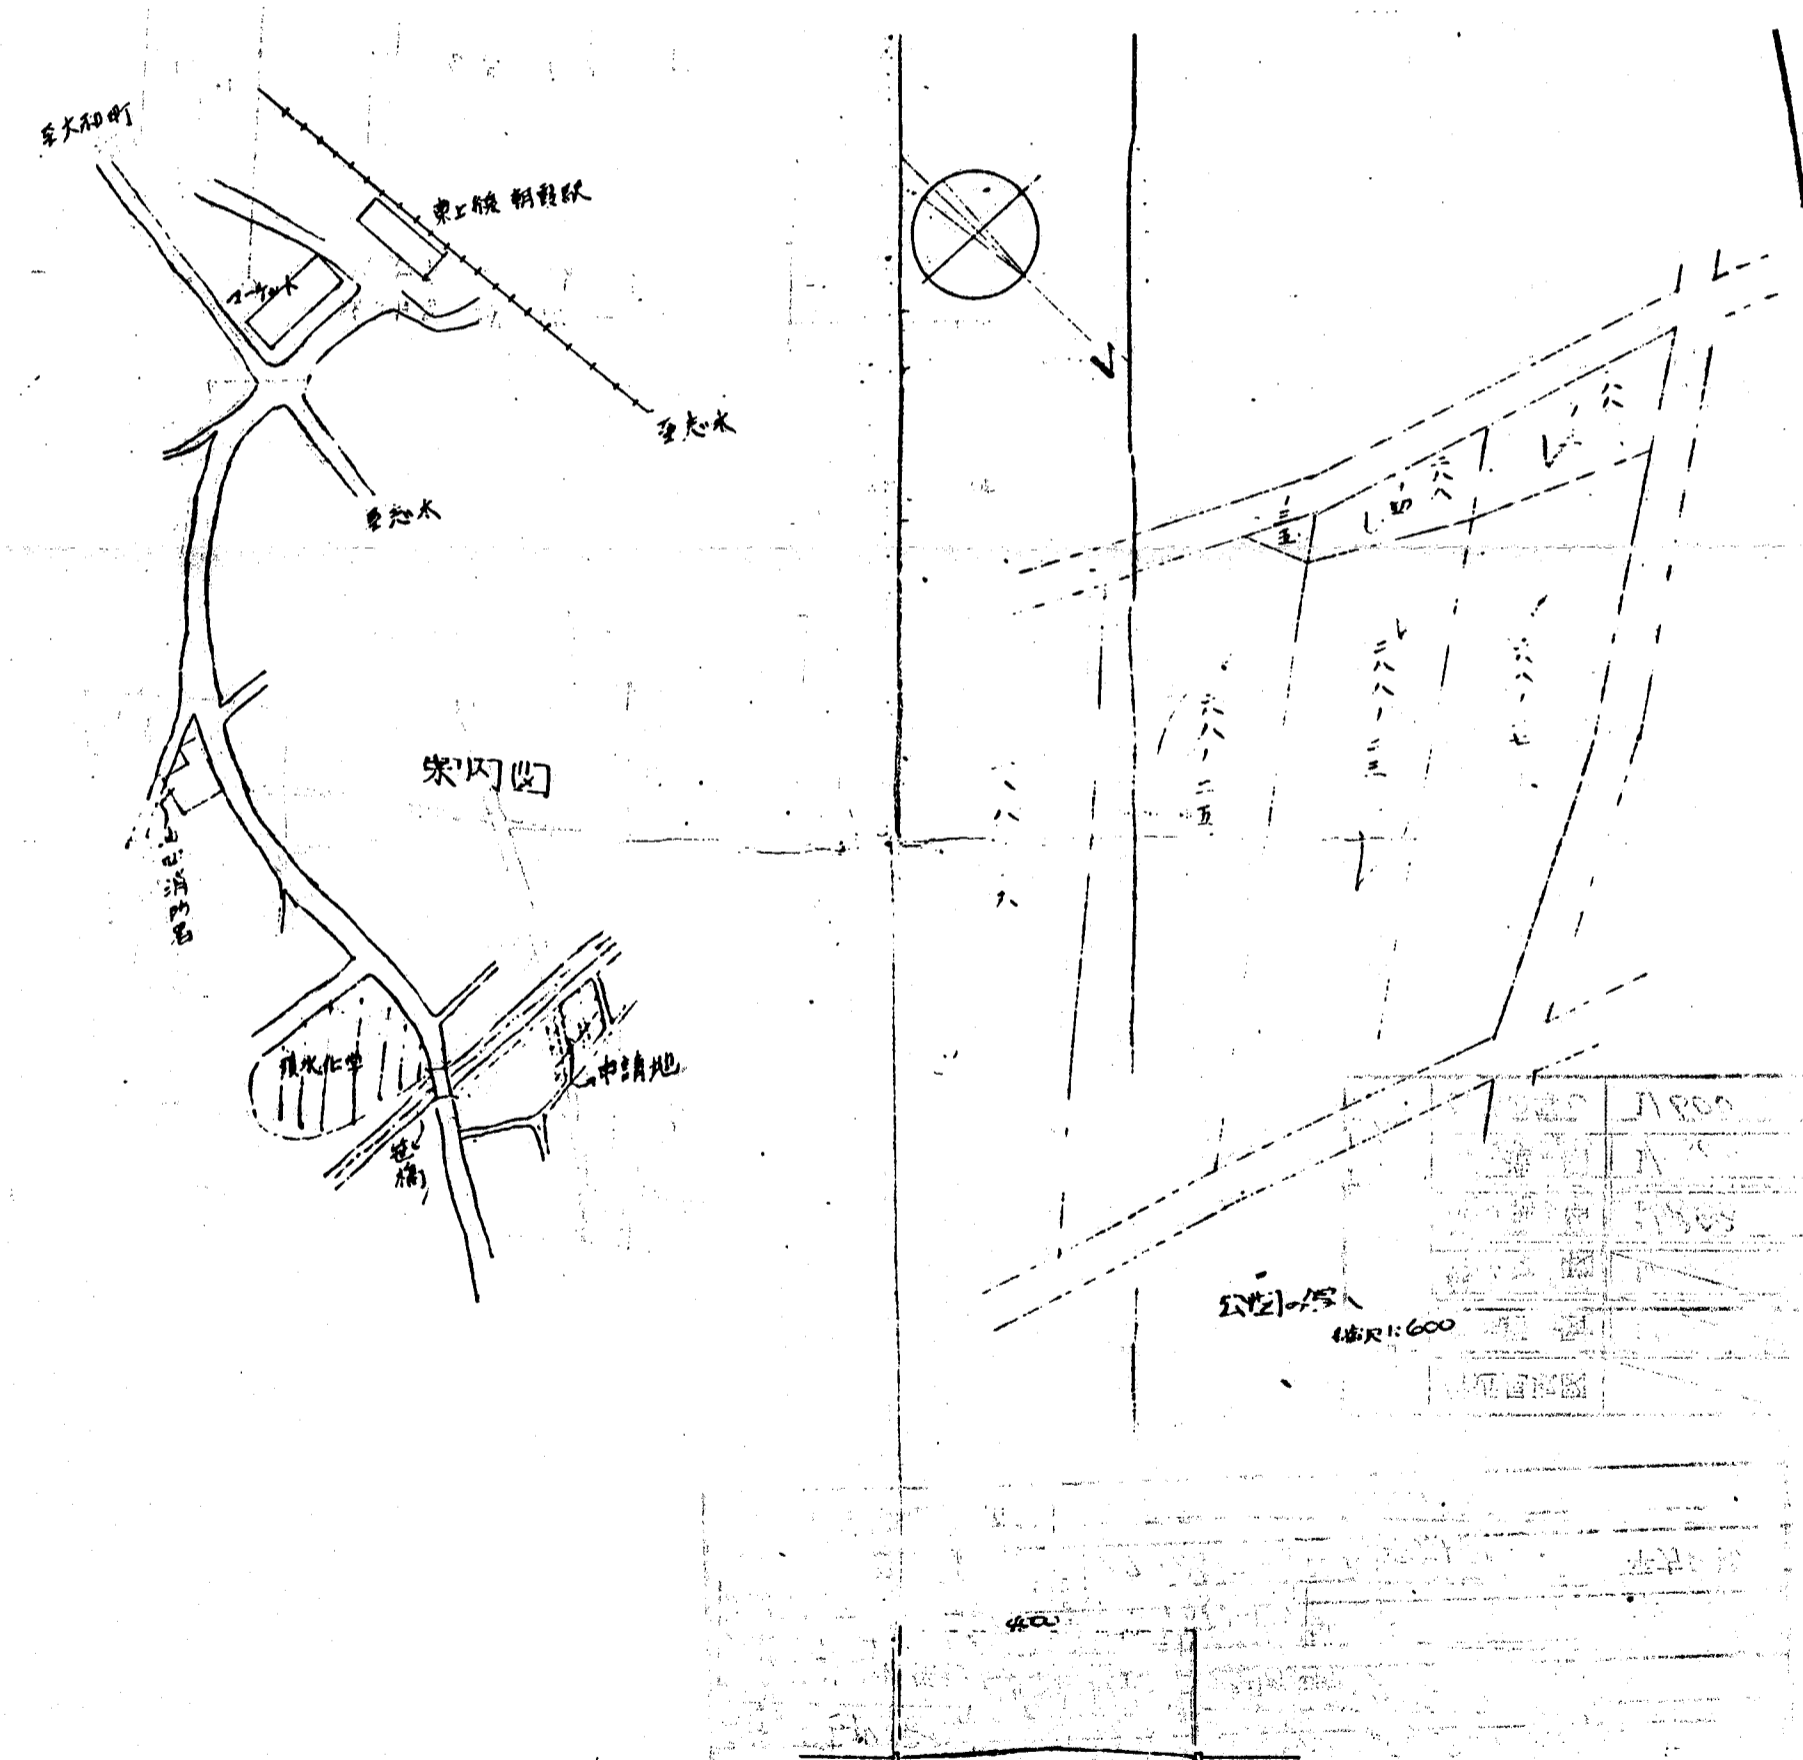

# 道路位置図 (指定)

指定年月日 昭和39年8月2日 番号 第485号

1. 申請に係わる土地の地名地番

埼玉県北足立郡朝霞町大字田島字芭橋228番地

2. 申請に係わる道路の幅員、延長及び面積

幅員 4.00m 延長 86.40m 面積 平方m

3. 利用宅地総面積 平方m

一部市道  
残り26.70m

縮尺	付近見取図	
	地籍図	1/200
	構造図	1/100
	公図の写し	1/600

道路断面図 縮尺1/20