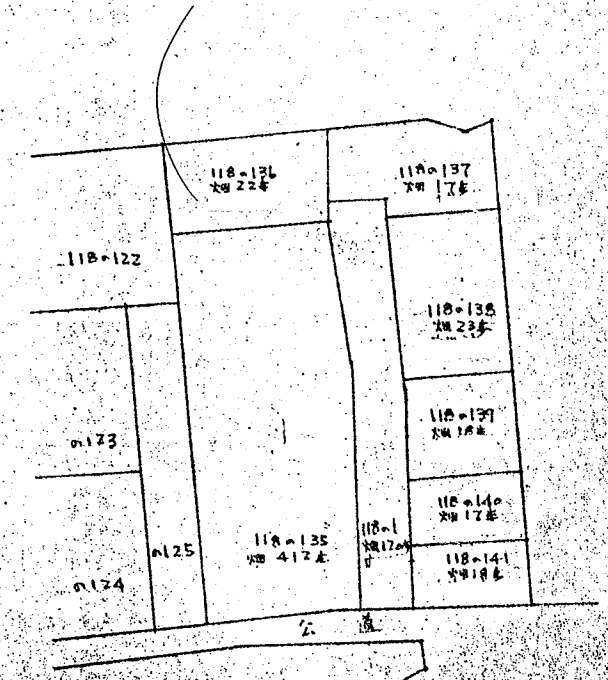

道路位置指定	
土地の所在	北足立郡朝霞町大字膝折字上ノ原118-1 畑130坪
中員	4,000M ² 延長 27,500M
所有者住所氏名	

中員 4,000M²
延長 27,500M

地籍図 1/100

案内図

公園、塚