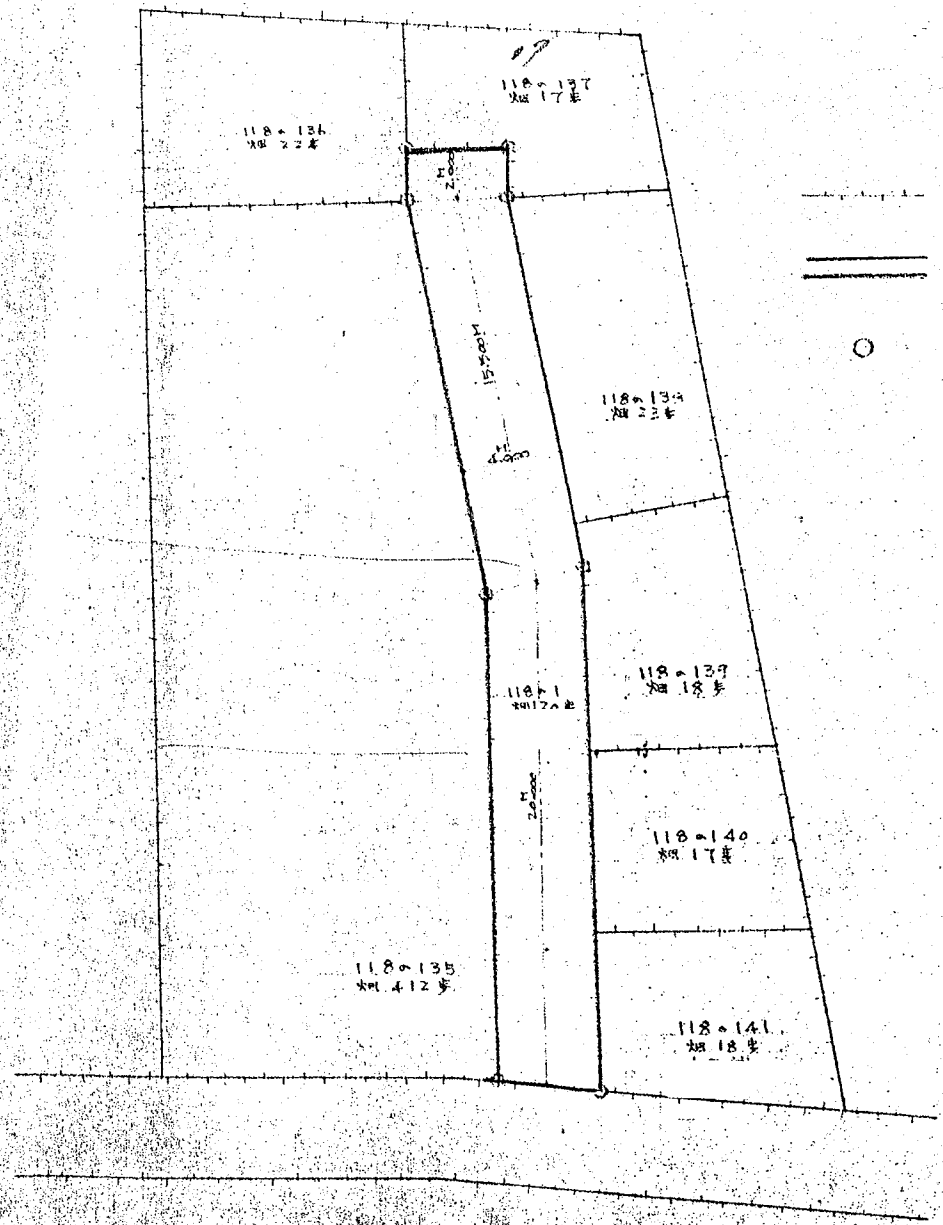

道路位置指定	
土地の所在	北足立郡朝霞町大字膝折字上ノ原118-1 畑130坪
中員	4,000M ² 延長 27,500M
所有者住所氏名	

中員 4,000M²
延長 27,500M

地籍図 1/100

案内図

公園、塚